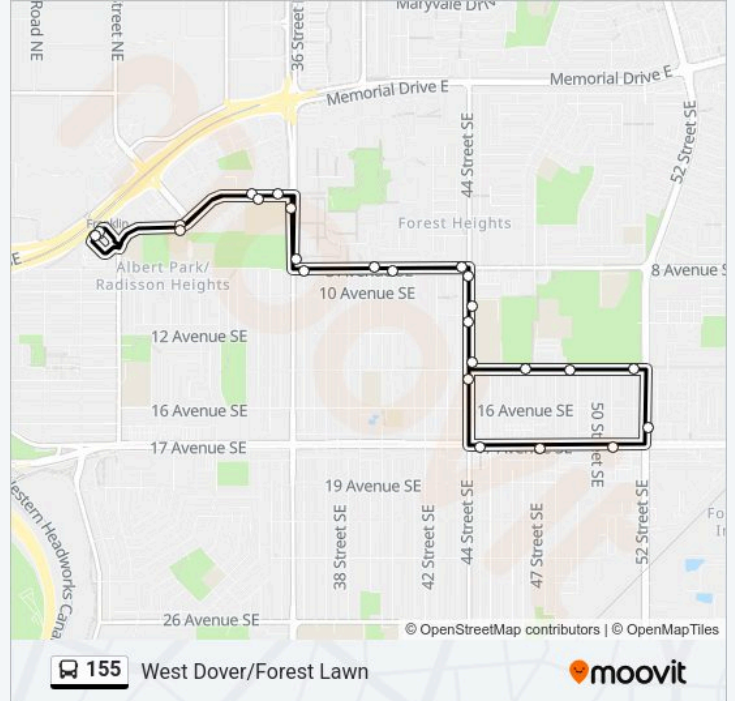

Use the Moovit App to find the closest 155 bus station near you and find out when is the next 155 bus arriving.

**Direction: Forest Lawn**

25 stops

[VIEW LINE SCHEDULE](#)

Franklin Lrt Station S Lot (Eb Radcliffe Dr Se)

Eb Radcliffe Dr @ 28 St SE

Eb Radcliffe Dr @ Radcliffe Cr (E.Leg) SE

Sb 36 St SE @ Radcliffe Dr

Eb 8 Av SE @ 36 St SE

Eb 8 Av SE @ 40 St SE

Sb 44 St SE @ 8 Av SE

Sb 44 St SE @ 11 Av SE

Sb 44 St SE @ 14 Av SE

**155 bus Info****Direction:** Forest Lawn**Stops:** 25**Trip Duration:** 23 min**Line Summary:**

Wb Radcliffe Dr @ 36 St SE

Wb Radcliffe Dr @ Radcliffe Cr (E.Leg) SE

Wb Radcliffe Dr @ 28 St SE

Franklin Lrt Station S Lot (Wb Radcliffe Dr Se)

### 155 bus Info

**Direction:** West Dover

**Stops:** 47

**Trip Duration:** 38 min

**Line Summary:**

Sb 28 St SE @ 32 Av SE

Sb 28 St SE @ 34 Av SE

Sb 28 St SE @ Doverthorn Rd