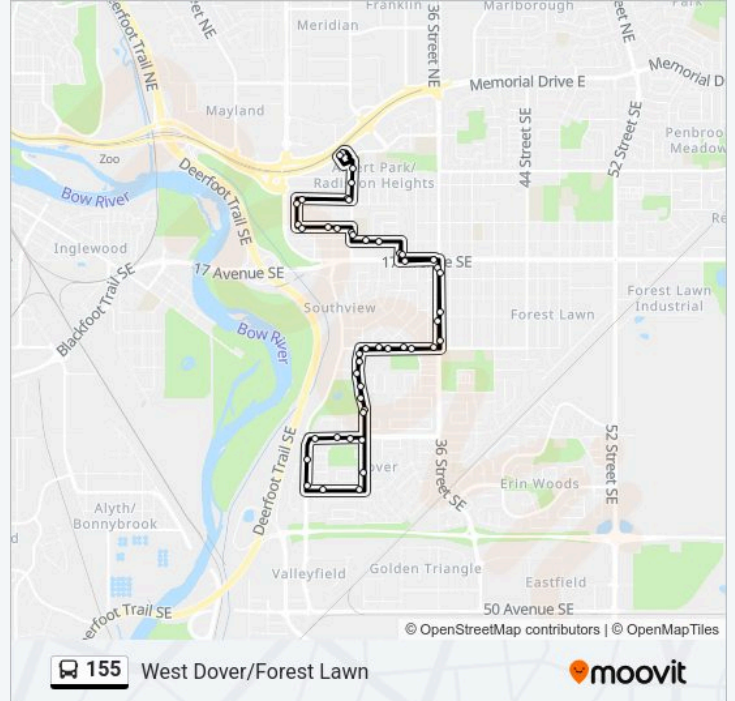

Sb 28 St SE @ 32 Av SE

Sb 28 St SE @ 34 Av SE

Sb 28 St SE @ Doverthorn Rd

Wb Dover Ridge Dr @ 28 St SE

Wb Dover Ridge Dr @ 26a St SE

Nb 26 St SE @ Dover Ridge Dr

Nb 26 St SE @ Doverglen Cr

Eb 34 Av SE @ 26 St SE

Eb 34 Av SE @ 26a St SE

Eb 34 Av SE @ 28 St SE

Nb 28 St SE @ 32 Av SE

Nb 28 St SE @ 30 Av SE

Nb 28 St @ 28 Av SE

Eb 26 Av SE @ 28 St SE

Eb 26 Av SE @ Fir Dr

Eb 26 Av @ Southwood Dr SE

Nb 36 St SE @ 26 Av SE

Nb 36 St SE @ 23 Av SE

Nb 36 St SE @ 19 Av SE

Wb 17 Av SE @ 36 St SE

Nb Radisson Dr @ 17 Av SE

Wb 16 Av SE @ Robson Cr

Nb 28 St SE @ 16 Av SE

Wb 14 Av SE @ 27 St SE

Nb 25 St SE @ 14 Av SE

Eb 11 Av SE @ 25 St SE

Eb 11 Av SE @ 28 St SE

Nb Radcliffe Dr @ 12 Av SE

Franklin Lrt Station S Lot (Eb Radcliffe Dr Se)