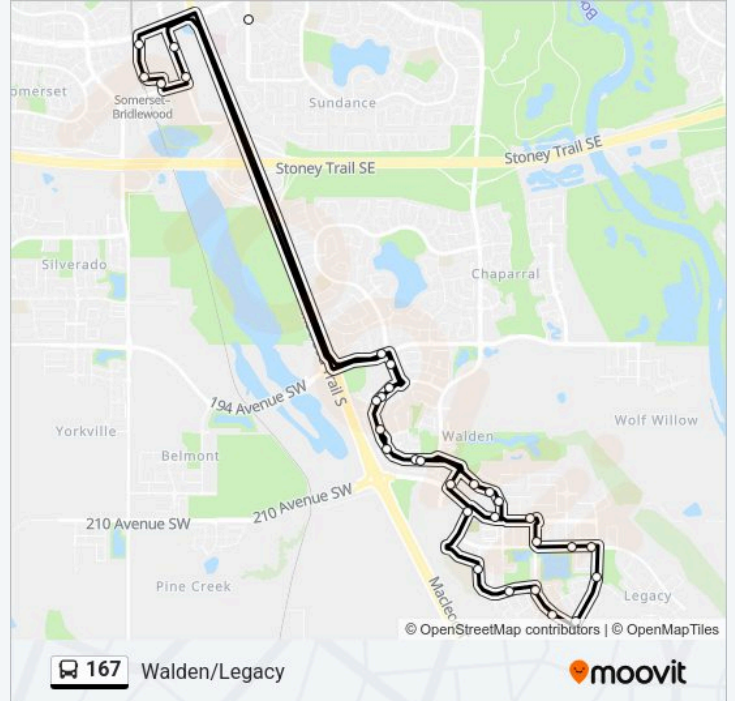

Wb 210 Av SE @ Walgrove Dr SE

Sb Legacy Village Li @ 210 Av SE

Sb Legacy Village Wy/ Legacy Vil Rd SE

Eb Legacy Village Wy @ Legacy Bv SE

Sb Legacy Ci SE @ Legacy Village Wy

Eb Legacy Ci SE @ Legacy Ht SE

Nb Legacy View SE @ Legacy Ci SE

167 bus Info**Direction:** Walden / Legacy**Stops:** 31**Trip Duration:** 45 min**Line Summary:**

Wb Legacy Ci @ Legacy Cm SE

Nb Legacy Ga SE @ Legacy Main St SE

Wb 210 Av SE @ Legacy Ga SE

Nb Walden Cm @ 210 Av SE

Wb Walden Dr @ Walden Ht SE

Nb Walden Dr @ Acr Sleg Of Walden Cr SE

Nb Walden Dr @ Acr Nleg Of Walden Cr SE

Wb 194 Av @ Chaparral Dr SE

Nb Sunpark Dr @ Sunbank Wy SE

Sb Shawville Wy @ 162 Av SE

Direction: Route 167

32 stops

[VIEW LINE SCHEDULE](#)

Eb Shawville Wy @ W. Of Shawville Li SE

Sb Shawville Li @ Shawville Wy SE

Nb Shawville Bv @ Shawville Ga SE

Nb Shawville Bv @ Shawville Rd SE

Sb Walden Ga @ 194 Av SE

Sb Walden Dr SE @ Acr. Walden Tc SE