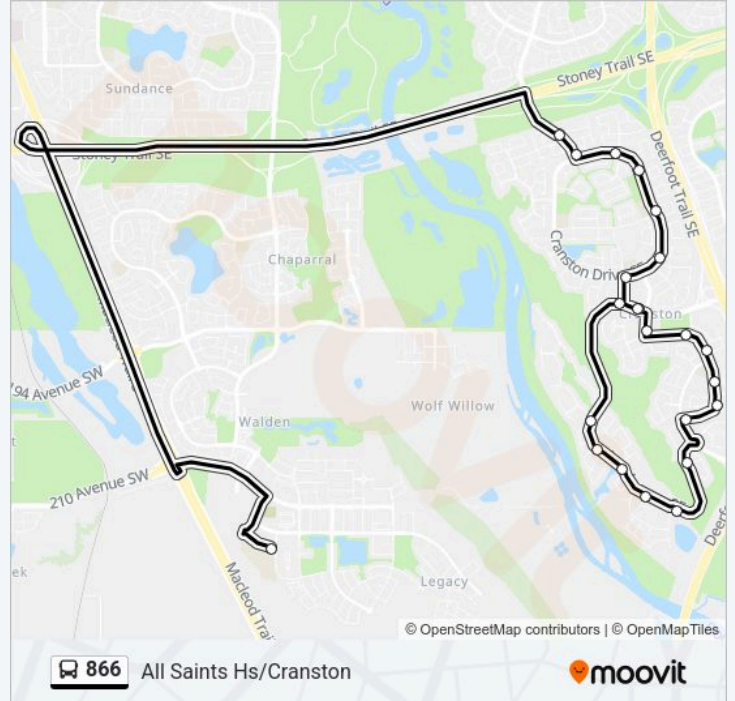

Sb Cranston Av @ Cranbrook Ht SE

Sb Cranston Av @ Cranbrook Ln SE

Sb Cranston Av @ Cranbrook Cv SE

Eb Cranston Av @ Cranarch Cr SE

Eb Cranston Av @ Cranbrook Gd SE

Nb Cranston Av @ Cranarch Cr SE

Eb Cranford Dr @ Cranston Ga SE

**Direction: All Saints Hs/Cranston**

23 stops

[VIEW LINE SCHEDULE](#)

- Wb Cranston Av @ Cranberry Rd SE
- Wb Cranston Av @ Cranston Rd SE
- Sb Cranston Av @ Cranbrook Ht SE
- Sb Cranston Av @ Cranbrook Ln SE
- Sb Cranston Av @ Cranbrook Cv SE
- Eb Cranston Av @ Cranarch Cr SE
- Eb Cranston Av @ Cranbrook Gd SE
- Nb Cranston Av @ Cranarch Cr SE
- Eb Cranford Dr @ Cranston Ga SE
- Eb Cranford Dr @ Cranford Pa SE
- Nb Cranford Dr @ Cranford Cl SE
- Nb Cranford Dr @ Cranford Cr SE
- Wb Cranford Dr @ Cranford St SE
- Nb Cranarch Rd @ Cranford Dr SE
- Wb Cranston Av @ Cranberry Rd SE
- Eb Cranston Dr @ Cranston Rd SE
- Nb Cranston Dr @ Cranberry Ln SE
- Nb Cranston Dr @ Cranston Wy SE

**Stops:** 23

**Trip Duration:** 40 min

**Line Summary:**

Nb Cranston Dr @ Cranberry Sq SE

Nb Cranston Dr @ Cramond Dr SE

Nb Cranston Bv @ Cranston Dr SE

Wb Cranston Bv @ Cranfield Li SE

All Saints High School