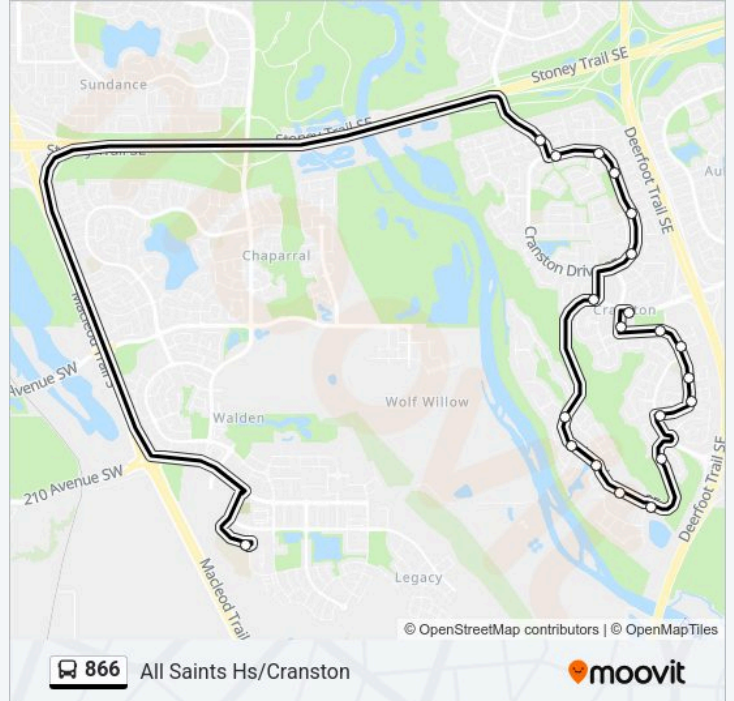

Direction: All Saints Hs/Cranston

23 stops

[VIEW LINE SCHEDULE](#)

- Wb Cranston Av @ Cranberry Rd SE
- Wb Cranston Av @ Cranston Rd SE
- Sb Cranston Av @ Cranbrook Ht SE
- Sb Cranston Av @ Cranbrook Ln SE
- Sb Cranston Av @ Cranbrook Cv SE
- Eb Cranston Av @ Cranarch Cr SE
- Eb Cranston Av @ Cranbrook Gd SE
- Nb Cranston Av @ Cranarch Cr SE
- Eb Cranford Dr @ Cranston Ga SE
- Eb Cranford Dr @ Cranford Pa SE
- Nb Cranford Dr @ Cranford Cl SE
- Nb Cranford Dr @ Cranford Cr SE
- Wb Cranford Dr @ Cranford St SE
- Nb Cranarch Rd @ Cranford Dr SE
- Wb Cranston Av @ Cranberry Rd SE
- Eb Cranston Dr @ Cranston Rd SE
- Nb Cranston Dr @ Cranberry Ln SE
- Nb Cranston Dr @ Cranston Wy SE

866 bus Time Schedule

All Saints Hs/Cranston Route Timetable:

Monday	08:10
Tuesday	08:10
Wednesday	08:10
Thursday	08:10
Friday	08:10
Saturday	Not Operational
Sunday	Not Operational

866 bus Info

Direction: All Saints Hs/Cranston

Stops: 23

Trip Duration: 40 min

Line Summary: