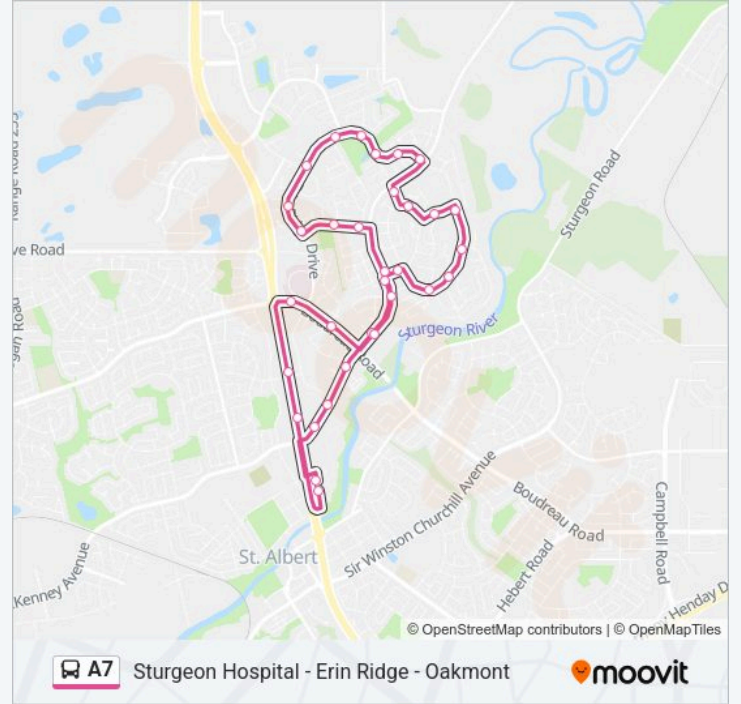

Direction: St Albert Centre Erin Ridge Oakmont

32 stops

[VIEW LINE SCHEDULE](#)

St. Albert Centre Exchange
St Albert Trail & Bellerose Dr
St Albert Trail & Inglewood Dr
Boudreau Rd & Summit Centre
Boudreau Rd & Ironwood Dr
Bellerose Dr & Evergreen Dr
Bellerose Dr & Oakmont Dr
Bellerose Dr & Oakmont Dr
Eldorado Dr & English Way
Eldorado Dr & Eastcott Dr
Erin Ridge Dr & Eldorado Dr
Erin Ridge Dr & Eastwood Pl
Erin Ridge Dr & Ebony Way
Erin Ridge Dr & Ellington Cr
Erin Ridge Dr & Eastgate Way
Erin Ridge Dr & Empress Way
Erin Ridge Dr & Eastpark Dr
Erin Ridge Dr & Bellerose Dr
Oakland Way & Bellerose Dr
Oakridge Dr N & Oakland Way
Oakmont Dr & Oakdale Pl

A7 bus Info

Direction: St Albert Centre Erin Ridge Oakmont

Stops: 32

Trip Duration: 27 min

Line Summary:

Oak Vista Dr & Oakmont Dr
Oakridge Dr S & Otter Cr
Oakridge Dr S & Overton Pl
Oakridge Dr S & Outlook Pl
Oakmont Dr & Oakridge Dr N
Bellerose Dr & Edward Way
Bellerose Dr & Evergreen Dr
Bellerose Dr & Ironwood Dr
Bellerose Dr & Inglewood Dr
Bellerose Dr & St Albert Trail
St. Albert Centre Exchange