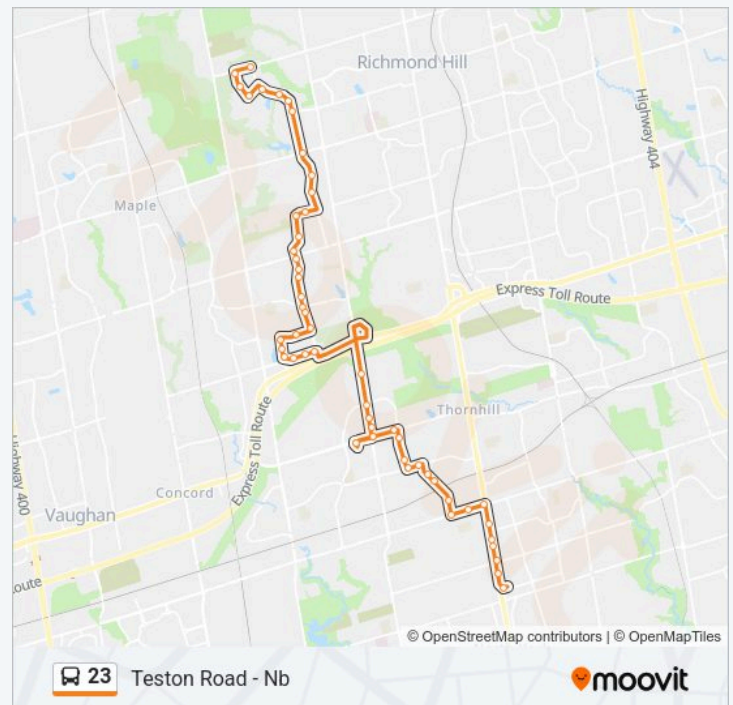

Yonge St at Athabaska Ave

Yonge St at Athabaska Ave

Yonge St / Moore Park Av

Yonge St / Homewood Av

Yonge St / Connaught Av

Yonge St / Drewry Av

**Direction: Teston Road - Nb**

52 stops

[VIEW LINE SCHEDULE](#)

- Finch Go Bus Terminal
- 5799 Yonge St
- Yonge St / Cummer Av
- Yonge St / Patricia Av
- Yonge St / Centre Av
- Yonge St / Otonabee Av
- Steeles Av / Yonge St
- Steeles Av Stop # 3593
- Steeles Av / Hilda Av
- Hilda Av / Crestwood Rd
- Hilda Av / York Hill Blvd
- Hilda Av / Jonathan Gate
- Clark Av / Hilda Av
- Clark Av / Atkinson Av
- Atkinson Av / Spring Gate Blvd
- Atkinson Av / Manor Gate
- Centre St / Atkinson Av
- Centre St / Bathurst St
- Promenade Terminal
- Bathurst St Stop # 3278
- Bathurst St / Beverley Glen Blvd
- Bathurst St / Atkinson Av
- Bathurst St / Flamingo Rd
- Maple Sugar Lane / Thornhill Woods
- Maple Sugar Lane / Daniel Reaman Cr
- Maple Sugar Lane / Sugarforest Dr
- Pleasant Ridge / Maple Sugar Lane
- Pleasant Ridge Av / Mistysugar Trl

**23 bus Info**

**Direction:** Teston Road - Nb

**Stops:** 52

**Trip Duration:** 56 min

**Line Summary:**

Pleasant Ridge Av / Seabreeze Av

Summeridge Dr / Treecrest Dr

Thornhill Woods Dr / Summeridge Dr