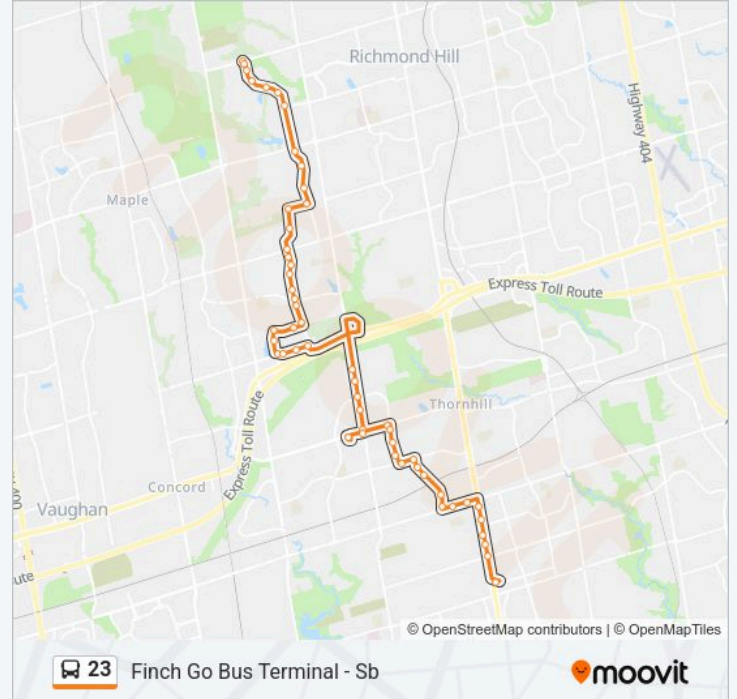

Clark Av / Atkinson Av

Clark Av / Hilda Av

Hilda Av / Jonathan Gate

Hilda Av / York Hill Blvd

Hilda Av / Crestwood Rd

Hilda Av / Steeles Av

Steeles Av / Tangreen Crt

Steeles Av Stop # 3719

Yonge St at Athabaska Ave

Yonge St at Athabaska Ave

Yonge St / Moore Park Av

Yonge St / Homewood Av

Yonge St / Connaught Av

Yonge St / Drewry Av

**Direction: Teston Road - Nb**

52 stops

[VIEW LINE SCHEDULE](#)

- Finch Go Bus Terminal
- 5799 Yonge St
- Yonge St / Cummer Av
- Yonge St / Patricia Av
- Yonge St / Centre Av
- Yonge St / Otonabee Av
- Steeles Av / Yonge St
- Steeles Av Stop # 3593
- Steeles Av / Hilda Av
- Hilda Av / Crestwood Rd
- Hilda Av / York Hill Blvd
- Hilda Av / Jonathan Gate
- Clark Av / Hilda Av
- Clark Av / Atkinson Av
- Atkinson Av / Spring Gate Blvd
- Atkinson Av / Manor Gate
- Centre St / Atkinson Av
- Centre St / Bathurst St
- Promenade Terminal
- Bathurst St Stop # 3278
- Bathurst St / Beverley Glen Blvd
- Bathurst St / Atkinson Av
- Bathurst St / Flamingo Rd
- Maple Sugar Lane / Thornhill Woods
- Maple Sugar Lane / Daniel Reaman Cr
- Maple Sugar Lane / Sugarforest Dr
- Pleasant Ridge / Maple Sugar Lane
- Pleasant Ridge Av / Mistysugar Trl

**23 bus Info**

**Direction:** Teston Road - Nb

**Stops:** 52

**Trip Duration:** 56 min

**Line Summary:**

Pleasant Ridge Av / Seabreeze Av

Summeridge Dr / Treecrest Dr

Thornhill Woods Dr / Summeridge Dr