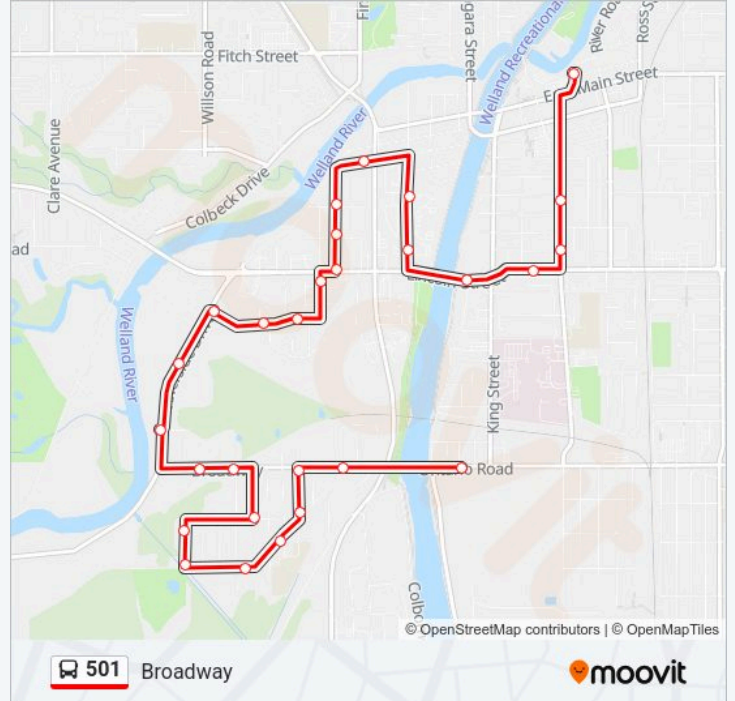

### Direction: Broadway

28 stops

[VIEW LINE SCHEDULE](#)

Welland Bus Terminal  
Hellems Av & 237 Hellems Av  
Hellems Av & 345 Hellems Av  
Lincoln St & Kent St  
Lincoln St & Welland Community W  
Lincoln St & Denistoun St  
Denistoun St & 200 Denistoun St  
Maple Av & Pupos  
Oakland Av & Wade St  
Oakland Av & Drew St  
Oakland Av & Lincoln St  
Elmwood Av & Lincoln St  
Windsor St & Mayfair Dr  
Windsor St & Joanne Ct  
Windsor St & Riverside Dr  
Riverside Dr & Moose Lodge  
Riverside Dr & Arthur St  
Broadway & Bosnich Av  
Broadway & Kilgour Av  
Marshall Av & Martin St  
Roach Av & Martin St

### 501 bus Time Schedule

Broadway Route Timetable:

Monday	06:00-22:30
Tuesday	06:00-22:30
Wednesday	06:00-22:30
Thursday	06:00-22:30
Friday	06:00-22:30
Saturday	06:30-21:30
Sunday	10:30-01:30

### 501 bus Info

**Direction:** Broadway

**Stops:** 28

**Trip Duration:** 19 min

**Line Summary:**

Roach Av & St George St  
 St George St & Marshall Av  
 St George St & Santone Av  
 Clifford Av & St George St  
 Clifford Av & Broadway  
 Broadway & St George St  
 Ontario Rd & Iron St

**Direction: Broadway**  
 10 stops  
[VIEW LINE SCHEDULE](#)

Ontario Rd & Iron St  
 King St & Seventh St  
 King St & Fourth St  
 King St & Second St  
 King St & Albert St  
 King St & 211 King St  
 Welland Museum  
 Division St & King St  
 Division St & Cross St  
 Welland Bus Terminal