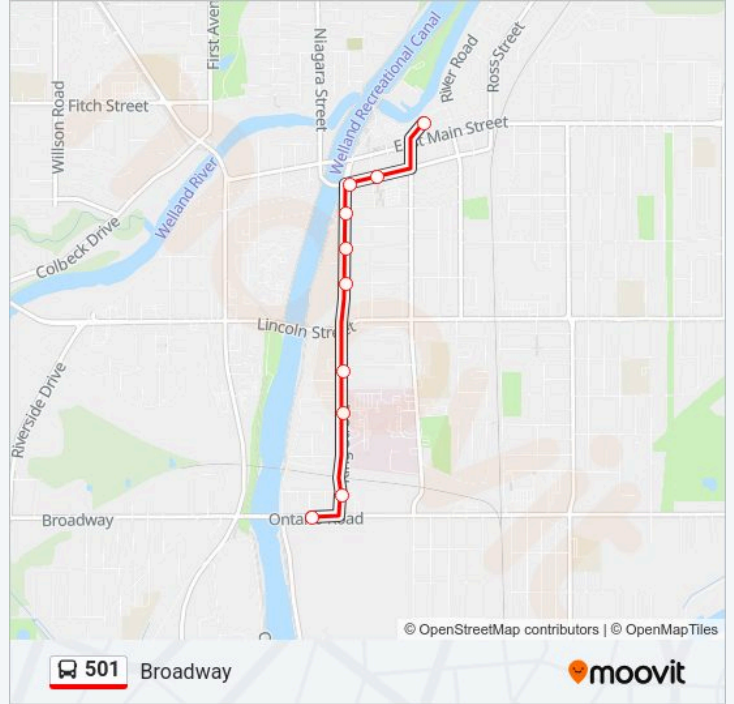

501 bus time schedules and route maps are available in an offline PDF at moovitapp.com. Use the Moovit App to see live bus times, train schedule or subway schedule, and step-by-step directions for all public transit in Toronto.

© 2025 Moovit - All Rights Reserved