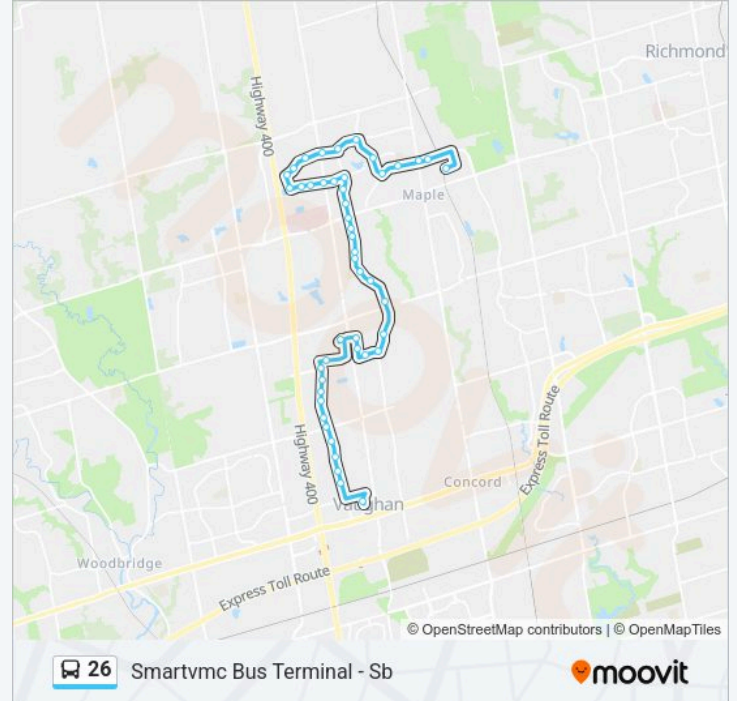

Caldari Rd / Riverrock Gt

Vaughan Mills Terminal

Vaughan Mills / South Entrance

Edgeley Blvd / Bass Pro Mills Dr

Edgeley Blvd / Four Valley Dr

Edgeley Blvd / Corstate Av

Edgeley Blvd / Four Valley Dr

Edgeley Blvd / Courtland Av

Edgeley Blvd / Langstaff Rd

Edgeley Blvd / Applewood Cres

Edgeley Blvd / Cidermill Av

Edgeley Blvd / Pennsylvania Av

Edgeley Blvd Stop # 7162

Smartvmc Bus Terminal

Direction: Maple Go Station - Nb

48 stops

[VIEW LINE SCHEDULE](#)

Smartvmc Bus Terminal

Edgeley Blvd / Portage Pkway

Edgeley Blvd Stop # 3805

Edgeley Blvd / Pennsylvania Av

26 bus Time Schedule

Maple Go Station - Nb Route Timetable:

Monday	05:05-19:25
Tuesday	05:05-19:25
Wednesday	05:05-19:25
Thursday	05:05-19:25
Friday	05:05-19:25

- Edgeley Blvd / Cidermill Av
- Edgeley Blvd / Applewood Cres
- Edgeley Blvd / Langstaff Rd
- Edgeley Blvd / Langstaff Rd
- Edgeley Blvd / Courtland Av
- Edgeley Blvd / Romina Dr
- Edgeley Blvd / Corstate Av
- Edgeley Blvd / Four Valley Dr
- Edgeley Blvd / Bass Pro Mills Dr
- Vaughan Mills / South Entrance
- Vaughan Mills Terminal
- Riverrock Gt / Caldari Rd
- Caldari Rd / Graniteridge Rd
- Locke St Stop # 5604
- Locke St / Creditstone Rd
- Creditstone Rd / Graniteridge Rd
- Melville Av / Rutherford Rd
- Melville Av / Parktree Dr
- Melville Av / Springside Rd
- Melville Av / Eddington Pl
- Melville Av / Norwood Av
- Melville Av / Avro Rd
- Melville Av / Hudson Dr
- Melville Av / Major Mackenzie Dr
- Melville Av / Roseheath Dr
- Cunningham Dr / Dunblane Av
- Tierra Av / Jane St
- Tierra Av / Discovery Trl
- Tierra Av / Treasure Rd
- Tierra Av / John Deisman Blvd
- John Deisman Blvd / America Av
- America Av / Treasure Rd