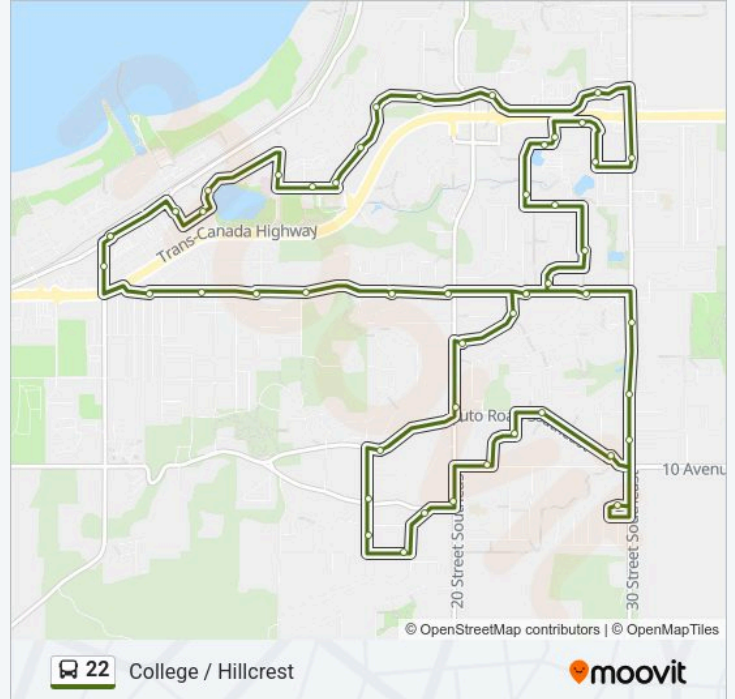

Direction: College / Hillcrest

49 stops

[VIEW LINE SCHEDULE](#)

- Lakeshore & Alexander
- Shuswap St N & Hudson Ave
- Okanagan Ave & 2nd St
- Okanagan Ave & 6 St
- Okanagan Ave & 8 St NE
- Okanagan Ave & 11 St SE
- Okanagan Ave & 16 St SE
- Okanagan Ave & 20 St SE
- Okanagan Ave & 25 St SE
- Okanagan Ave & 27 St SE
- 30 St SE & Okanagan St SE
- 30 St SE & 5 Ave SE
- 30 St SE & 9 Ave SE
- 30 St SE & 1361 Blk
- Auto Rd & 28 St SE
- Auto Rd & 25 St SE
- 23 St SE & 8 Ave SE
- 10 Ave SE & 22 St SE
- 20 St SE & 12 Ave SE
- 13 Ave SE & 12 Ave SE
- 15 Ave SE & 17 St SE

Direction: College / Hillcrest

Stops: 49

Trip Duration: 33 min

Line Summary:

15 St SE & 13 Ave SE

15 St SE & 12 Ave SE

Auto Rd & 16 St SE

20 St SE & Auto Rd

3 Ave SE & 20 St SE

23 St SE & 1 Ave SE

Okanagan Ave & 25 St SE

25 St NE & Okanagan Ave

27 St NE & 230 Blk

5 Ave NE & 2540 Blk

24 St NE & 5 Ave NE

8 Ave NE & Ouc Way NE

16 St NE & 10 Ave NE

16 St NE & 6 Ave NE

6 Ave NE & 11 St NE

Shuswap Hospital

8 Ave NE & 6 St NE

Hudson Ave NE & 6 St NE

4 St NE & Lakeshore Dr NE

Lakeshore & Alexander