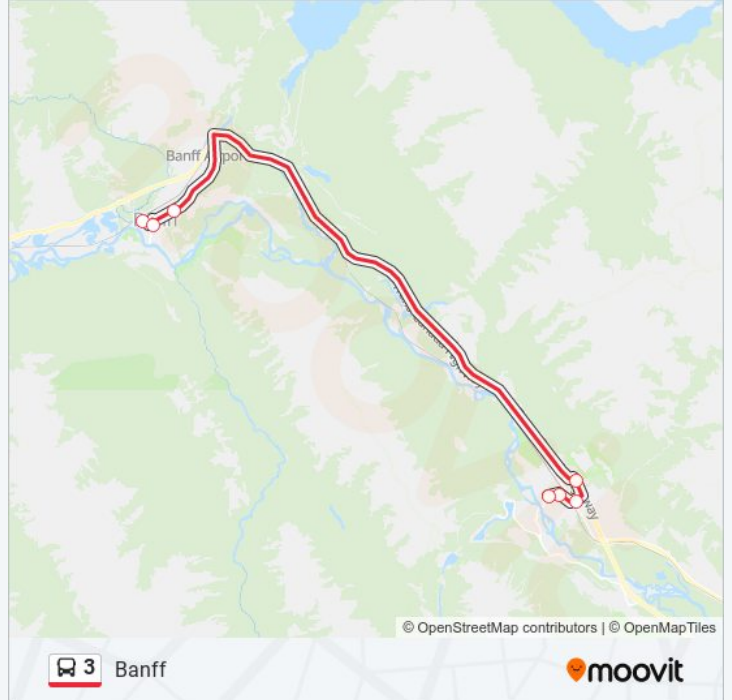

### 3 bus Info

**Direction:** Banff

**Stops:** 6

**Trip Duration:** 27 min

**Line Summary:**

**Direction: Canmore**

9 stops

[VIEW LINE SCHEDULE](#)