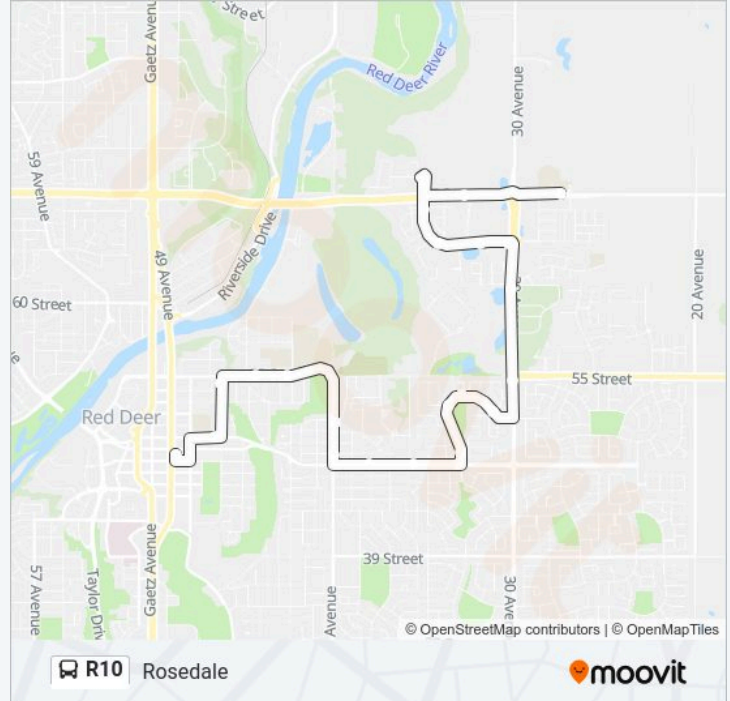

Direction: Rosedale

24 stops

[VIEW LINE SCHEDULE](#)

Wb 67 St @ Threfall Gt

Wb 67 St @ 30 Av

Nb Garden Gt @ Greenway St

Sb Carrington Dr @ 67 St

Eb Carrington Dr @ Cannaugt Cr

Eb Carrington Dr @ Carleton Av

Eb Carrington Dr @ Cody Place

Sb 30 Av @ Carrington Dr

Sb 30 Av @ Crossley St

Sb 30 Av @ 55 St

Wb Cornett Dr @ Cosgrove Cr

Wb Cornett Dr @ Cosgrove Cl

Sb Cornett Dr @ Cardinal Av

Sb Cornett Dr @ Clark Cr

Wb 50 St @ Cornett Dr

Wb 50 St @ Michener Av

Wb 50 St @ 38 Av

Nb 40 Av @ 50a St

Nb 40 Av @ Michener Bend

Wb 55 St @ 42a Av

Wb 55 St @ 44 Av

R10 bus Info**Direction:** Rosedale**Stops:** 24**Trip Duration:** 23 min**Line Summary:**

Sb 47 Av @ 55 St

Wb Ross St @ 47 Av

49 Av @ 48 St Sorensen Stn

Direction: Rosedale

37 stops

[VIEW LINE SCHEDULE](#)