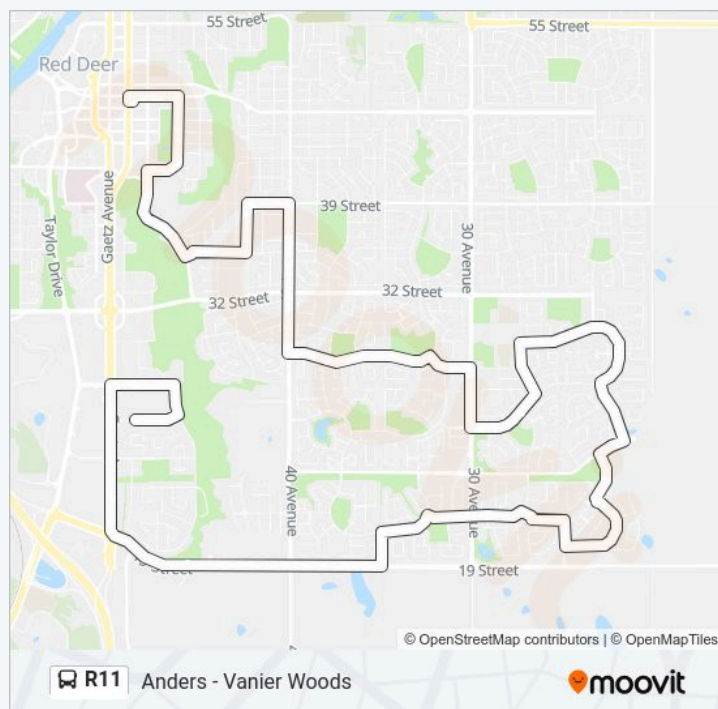

Nb 40 Av @ 32 St

Nb 40 Av @ Mcbride Cr

Nb 40 Av @ Mcvicar St

Wb 39 St @ 41a Av

Wb 35 St @ 43 Av

Wb 35 St @ 44 Av

Wb 35 St @ 45 Av

Nb Spruce Dr @ 35 St

Sb Lindman Av @ Larratt Cl

Wb 22 St @ Lindman Av

Sb Vanslyke Wy @ Viscount Dr

Wb Van Slyke Wy @ Vancouver Cr

Nb Vermont @ Van Slyke Wy

Wb Viscount Dr @ Vermont Av

Wb Viscount Dr @ Violet Pl

Wb Vanier Dr @ Vickers Cl

Saturday

05:15-19:15

Sunday

08:15-19:15

### R11 bus Info

**Direction:** Anders - Vanier Woods

**Stops:** 49

**Trip Duration:** 36 min

**Line Summary:**

Wb Ironstone Dr @ 30 Av

Wb Ironstone Dr @ Issard

Sb Inglewood Dr @ Ironstone Dr