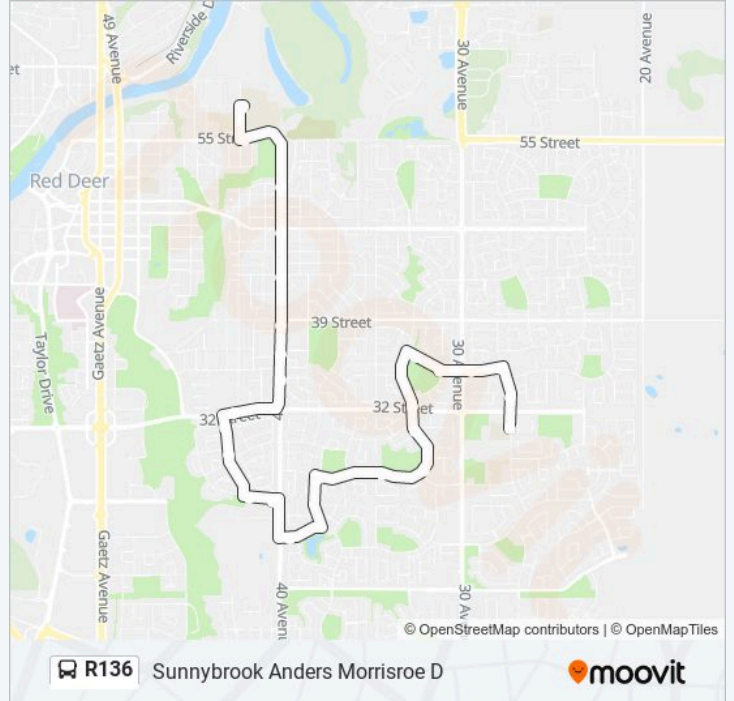

Wb 42 Av @ 58 St

Eb 55 St @ 42a Av

Sb 40 Av @ 52 St

Sb 40 Av @ 50 St

Sb 40 Av @ 44 St

Sb 40 Av @ 39 St

Sb 40 Av @ Mcvicar St

Sb 40 Av @ McBride Cr

Eb Austin Dr @ 40 Av

Eb Allan St @ Arb Cl

Eb Allan St @ Ardell Cl

Nb Allan St @ Avery St

Nb Allan St @ Alexander Cr

Nb Metcalf Av @ 32 St

Eb Mclean St @ Metcalf Av

Eb Mclean St @ Murphy Av

Eb Dunlop St @ 30 Av

Eb Dunlop St @ Dickson Av

Sb Douglas Av @ Dixon Cr

Sb Lockwood Av @ 32 St

R136 bus Time Schedule

Ltchs To Sunnybrook, Anders, Morrisroe, Deer Park
Route Timetable:

Sunday	Not Operational
Monday	15:24
Tuesday	15:24
Wednesday	15:24
Thursday	15:24
Friday	15:24
Saturday	Not Operational

R136 bus Info

Direction: Ltchs To Sunnybrook, Anders, Morrisroe, Deer Park

Stops: 20

Trip Duration: 26 min

Line Summary:

Direction: Sunnybrook, Anders, Morrisroe, Deer Park, To Ltchs

30 stops

[VIEW LINE SCHEDULE](#)