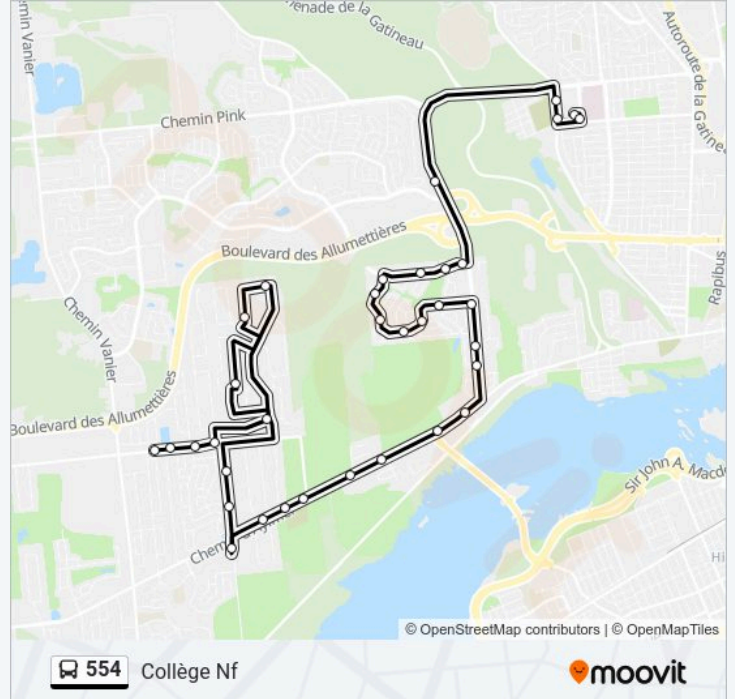

Arrêt De Courtoisie Port-Royal/St-Malo

Arrêt De Courtoisie Montagnais/Atholl-Doune

Des Manoirs/Mcconnell

Mcconnell/De Beaumarchais

Mcconnell/Castelbeau

Mcconnell/Morley-Walters

## Direction: Collège Nf

37 stops

[VIEW LINE SCHEDULE](#)

D'Hochelaga/Atholl Doune

Arrêt De Courtoisie Hochelaga/Brouage

Arrêt De Courtoisie Port-Royal/St-Malo

Arrêt De Courtoisie Montagnais/Atholl-Doune

Des Manoirs/Mcconnell