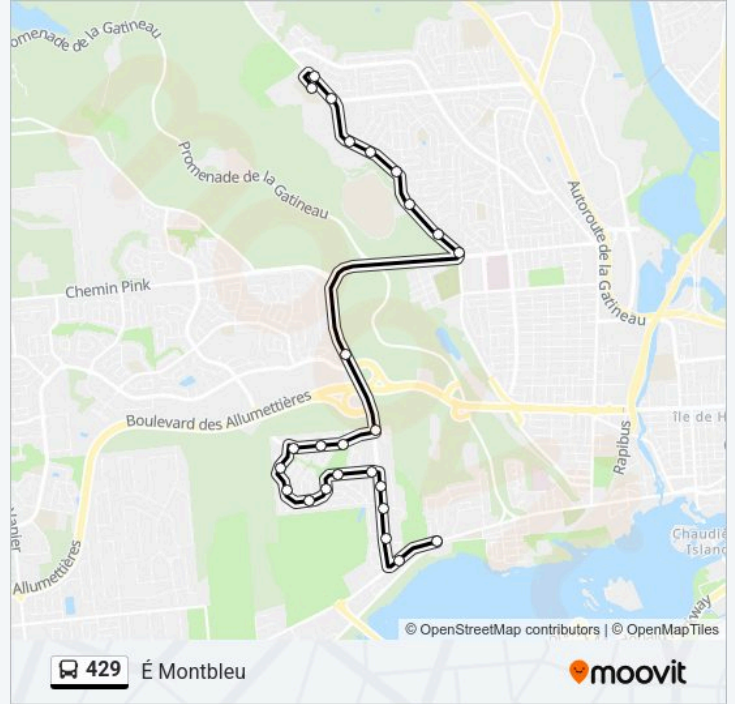

De La Cité-Des-Jeunes

De La Cité-Des-Jeunes/Thérien

De La Cité-Des-Jeunes/Perras

De La Cité-Des-Jeunes/Perras

De La Cité-Des-Jeunes/Du Mont-Bleu

De La Cité-Des-Jeunes/Talbot

École Secondaire Mont-Bleu

429 bus time schedules and route maps are available in an offline PDF at moovitapp.com. Use the Moovit App to see live bus times, train schedule or subway schedule, and step-by-step directions for all public transit in Ottawa.

© 2025 Moovit - All Rights Reserved