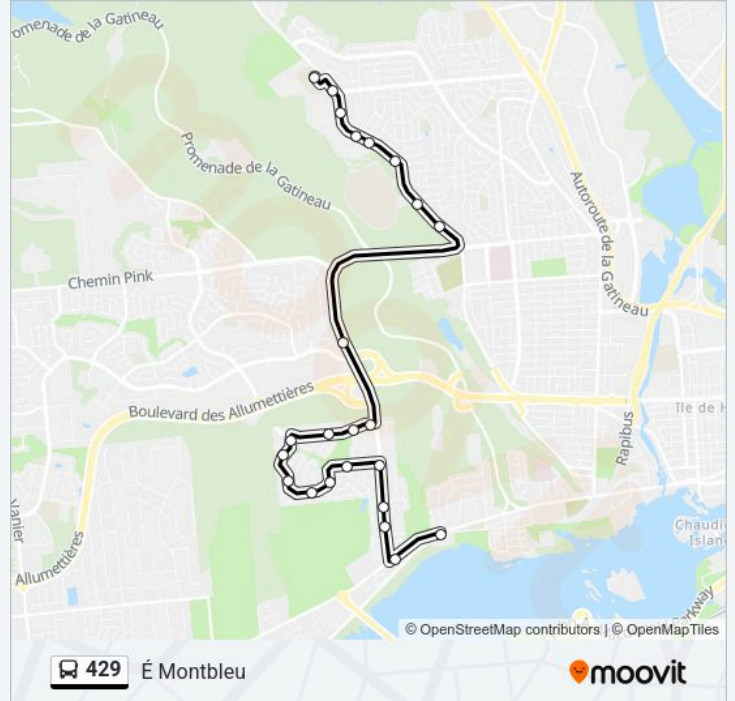

Direction: É Montbleu

23 stops

[VIEW LINE SCHEDULE](#)

- École Secondaire Mont-Bleu
- De La Cité-Des-Jeunes/Du Mont-Bleu
- Cegep Gabrielle-Roy
- De La Cité-Des-Jeunes/Perras
- De La Cité-Des-Jeunes/Perras
- De La Cité-Des-Jeunes/Des Églantiers
- De La Cité-Des-Jeunes/Bédard
- De La Cité-Des-Jeunes/Bédard
- Saint-Raymond/Du Plateau
- Louise-Campagna/Saint-Raymond
- Louise-Campagna/Saint-Raymond
- Louise-Campagna/Des Migrateurs
- Des Trembles/Louise-Campagna
- Des Trembles/Des Tourterelles
- Des Trembles/Des Parulines
- Des Trembles/Des Parulines
- Des Trembles/De La Sittelle
- Des Trembles/Boyer
- Saint-Raymond/Des Trembles
- Saint-Raymond/Des Jonquilles
- Saint-Raymond/Marcel-Chaput

Trip Duration: 22 min

Line Summary:

Alexandre-Taché/Saint-Raymond

Alexandre-Taché/Saint-Dominique

Direction: É Montbleu

25 stops

[VIEW LINE SCHEDULE](#)

Alexandre-Taché/Saint-Dominique