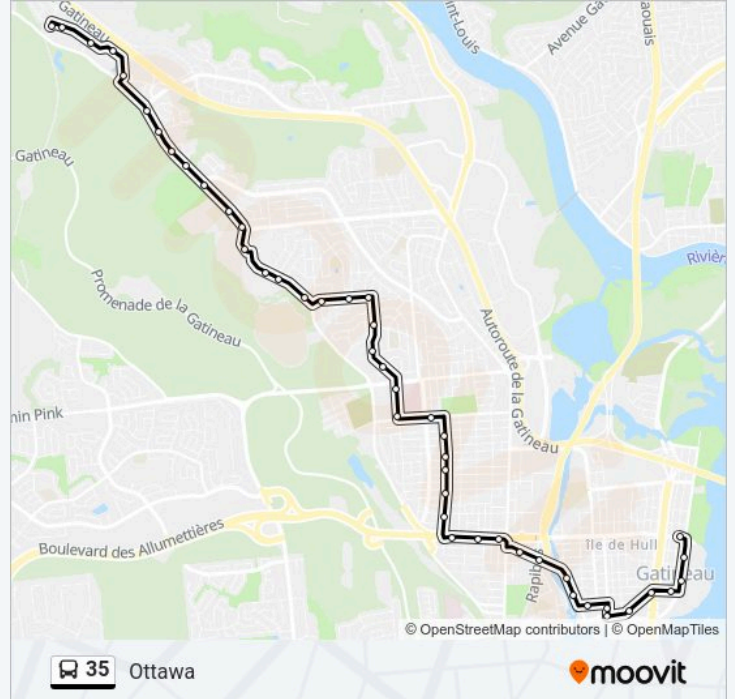

De La Cité-Des-Jeunes/Du Mont-Bleu

Cegep Gabrielle-Roy

De La Cité-Des-Jeunes/Perras

De La Cité-Des-Jeunes/Perras

De La Cité-Des-Jeunes/Des Églantiers

Thérien/D'Orsonnens

Thérien/Froment

Thérien/Corbeil

Corbeil/Doucet

Corbeil/Fréchette

Corbeil/Saint-Raymond

Lionel-Émond/Saint-Raymond

Lionel-Émond/Gamelin

Gamelin/Moussette

Labelle/Sainte-Marie

Labelle/Jeanne-D'Arc

Labelle/Sherbrooke

Labelle/Brodeur

Labelle/Wigwàs

Des Allumettières/Labelle

Des Allumettières/Demontigny

Des Allumettières/Saint-Joseph

Montcalm/Lois

Montcalm/Hanson

Montcalm/Gagnon

Montcalm/Wright

Wellington/St-Rédempteur

Eddy/Du Portage

Terrasses De La Chaudière

Du Portage/Laval

Du Portage/De L'Hôtel-De-Ville

De L'Hôtel-De-Ville/Laurier