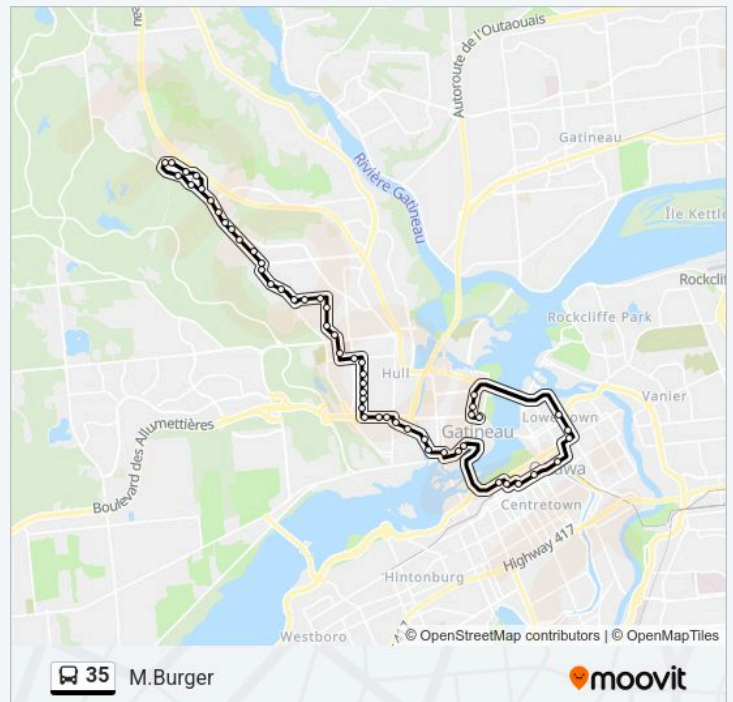

### 35 bus Info

**Direction:** M.Burger

**Stops:** 53

**Trip Duration:** 53 min

**Line Summary:**

Labelle/Fontaine

Labelle/Bourque

Gamelin/Moussette