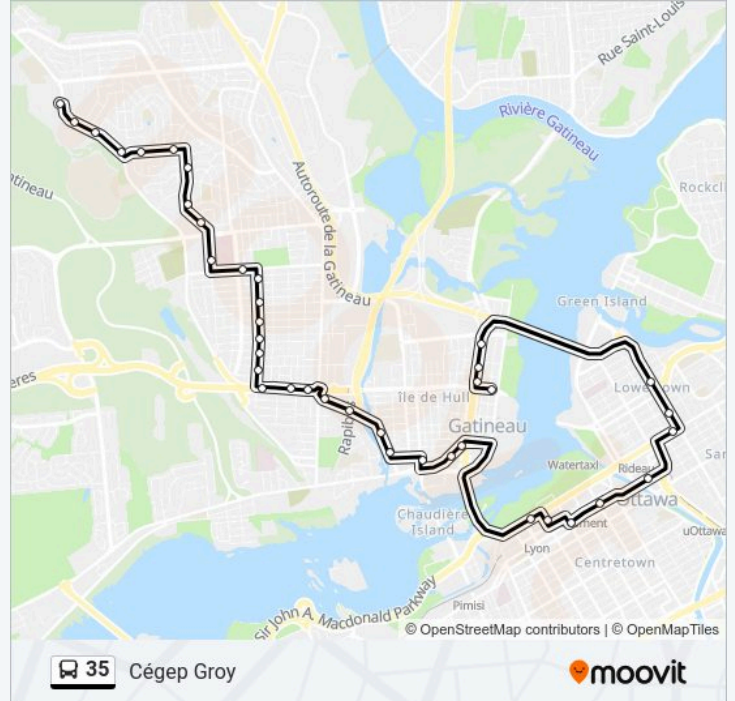

**Direction:** Cégep Groy

**Stops:** 39

**Trip Duration:** 49 min

**Line Summary:**

Des Allumettières/Labelle

Labelle/Wigwàs

Labelle/Durocher

Labelle/Dumas

Thérien/Bédard

Thérien/D'Orsonnens

De La Cité-Des-Jeunes/Thérien

De La Cité-Des-Jeunes/Perras

De La Cité-Des-Jeunes/Perras

Cegep Gabrielle-Roy/Arrivée

**Direction: Ottawa**

46 stops

**35 bus Info**

**Direction:** Ottawa

**Stops:** 46

**Trip Duration:** 31 min

**Line Summary:**

De La Cité-Des-Jeunes/Du Mont-Bleu

Cegep Gabrielle-Roy

De La Cité-Des-Jeunes/Perras