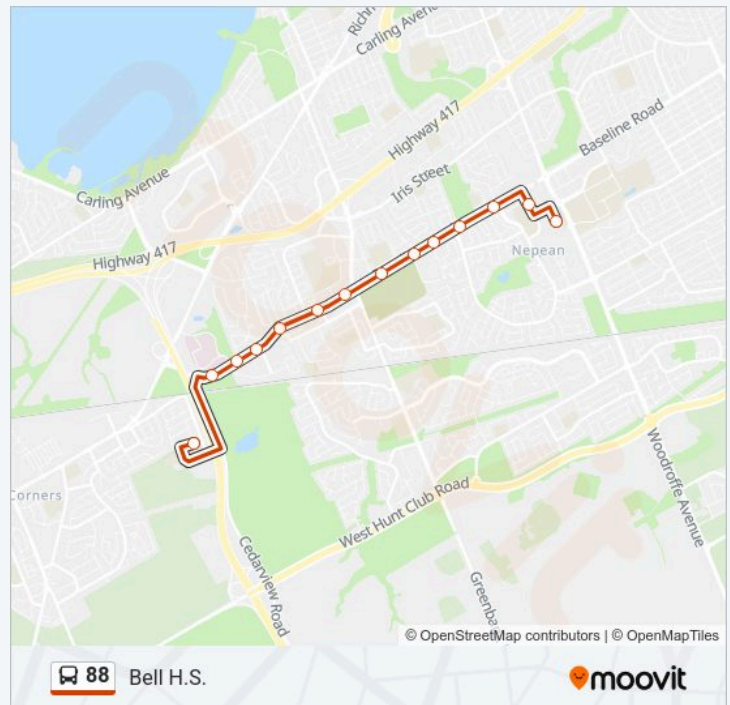

### 88 bus Info

**Direction:** Bell H.S.

**Stops:** 14

**Trip Duration:** 15 min

**Line Summary:**