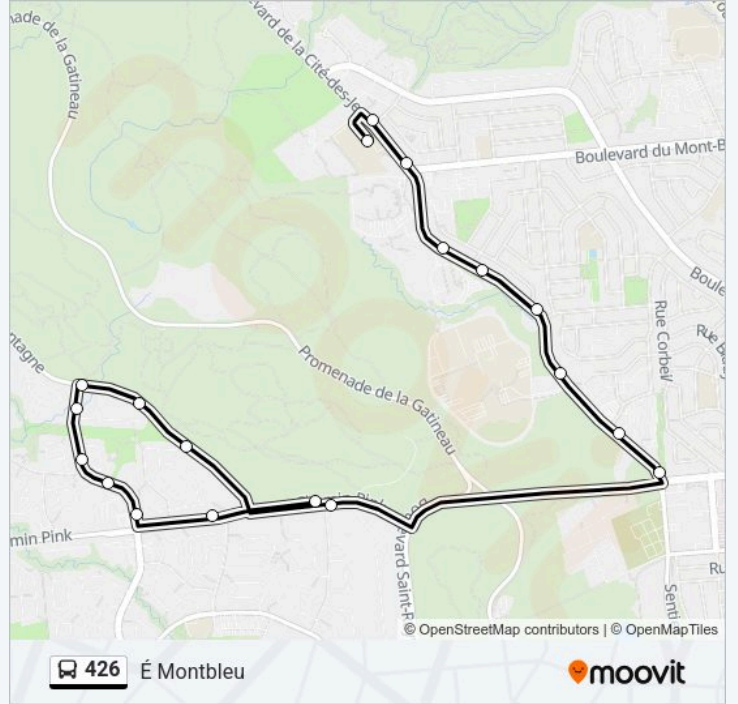

426 bus time schedules and route maps are available in an offline PDF at moovitapp.com. Use the Moovit App to see live bus times, train schedule or subway schedule, and step-by-step directions for all public transit in Ottawa.

© 2025 Moovit - All Rights Reserved