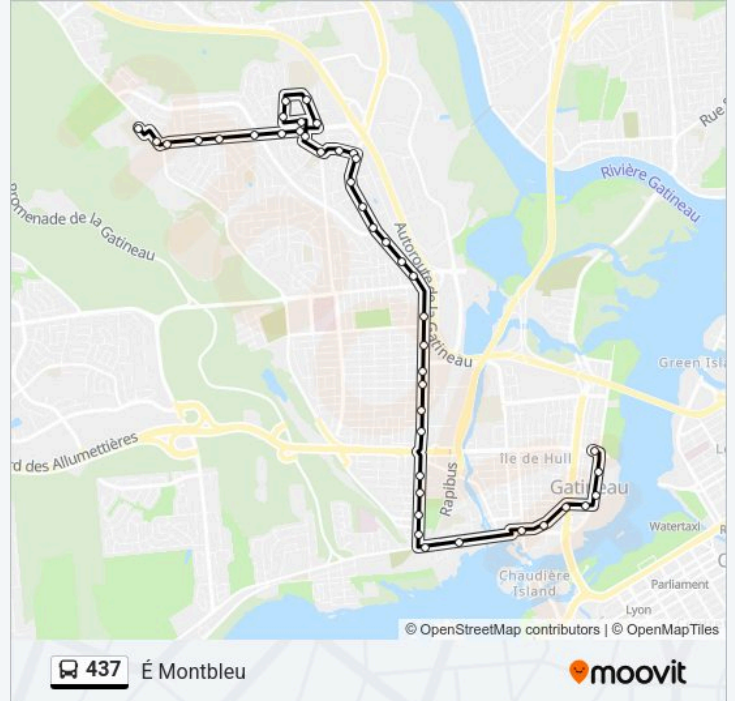

**Stops:** 43

**Trip Duration:** 35 min

**Line Summary:**

- Saint-Joseph/Curé-Robert
- Saint-Joseph/René-Marengère
- Saint-Joseph/Charles-Church
- Saint-Joseph/Gamelin
- Saint-Joseph/Sainte-Marie
- Saint-Joseph/Jeanne-D'Arc
- Saint-Joseph/Nicolet
- Saint-Joseph/Monseigneur-Beaudoin
- Saint-Joseph/Wigwàs
- Saint-Joseph/De Lorimier
- Saint-Joseph/Saint-Jean-Bosco
- Saint-Joseph/Duquesne
- Saint-Joseph/René-Roger
- Alexandre-Taché/Saint-Joseph
- Alexandre-Taché/Millar (Scolaire)
- Terrasses De La Chaudière
- Du Portage/Laval
- Du Portage/De L'Hôtel-De-Ville
- De L'Hôtel-De-Ville/Laurier
- Laurier/De L'Hôtel-De-Ville
- Musée De L'Histoire
- Allumettières/Laurier

**Direction: É Montbleu**

41 stops

[VIEW LINE SCHEDULE](#)

- Des Allumettières/Laurier
- Maisonneuve/Des Allumettières
- Maisonneuve/Papineau
- Place D'Accueil
- Alexandre-Taché/Millar
- Alexandre-Taché/Saint-Joseph
- Saint-Joseph/René-Roger