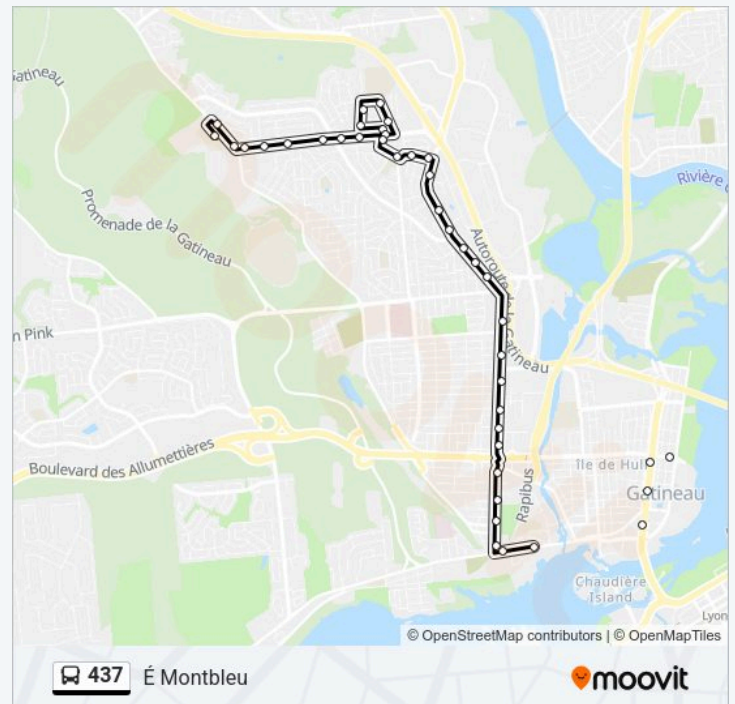

**Direction: É Montbleu**

41 stops

[VIEW LINE SCHEDULE](#)

- Des Allumettières/Laurier
- Maisonneuve/Des Allumettières
- Maisonneuve/Papineau
- Place D'Accueil
- Alexandre-Taché/Millar
- Alexandre-Taché/Saint-Joseph
- Saint-Joseph/René-Roger

Saint-Joseph/Duquesne

Saint-Joseph/Saint-Jean-Bosco

Saint-Joseph/Montcalm

Saint-Joseph/Dalbé

Saint-Joseph/Wigwàs

Saint-Joseph/Brodeur

Saint-Joseph/Nicolet

Saint-Joseph/Sainte-Marie

### 437 bus Info

**Direction:** É Montbleu

**Stops:** 41

**Trip Duration:** 34 min

**Line Summary:**

De La Cité-Des-Jeunes/Talbot

École Secondaire Mont-Bleu

437 bus time schedules and route maps are available in an offline PDF at [moovitapp.com](https://moovitapp.com). Use the Moovit App to see live bus times, train schedule or subway schedule, and step-by-step directions for all public transit in Ottawa.