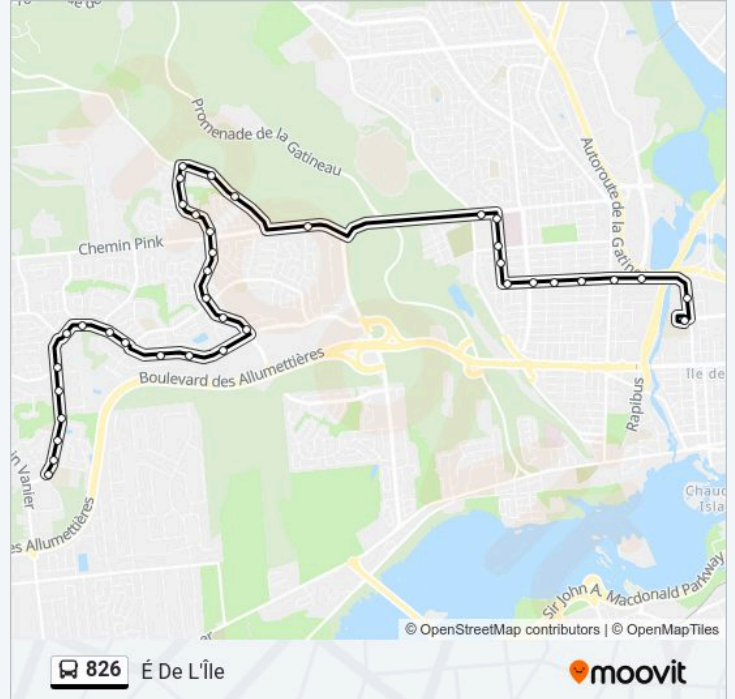

**826 bus Info**

**Direction:** É De L'Île

**Stops:** 38

**Trip Duration:** 39 min

**Line Summary:**

Des Grives/Zephyr

Arrêt De Courtoisie Montagne/Des Grives

De La Montagne/Du Chinook

Montclair/Labelle

Montclair/Fortier

Montclair/St-Joseph

Montclair/De La Carrière

Saint-Rédempteur/Adélarde-Beauchamp

Arrivée École Secondaire De L'Île

### Direction: É De L'Île

38 stops

[VIEW LINE SCHEDULE](#)

Départ École Secondaire De L'Île

Saint-Rédempteur/Adélarde-Beauchamp

Montclair/Ducharme

Montclair/Saint-Joseph

Montclair/Fortier