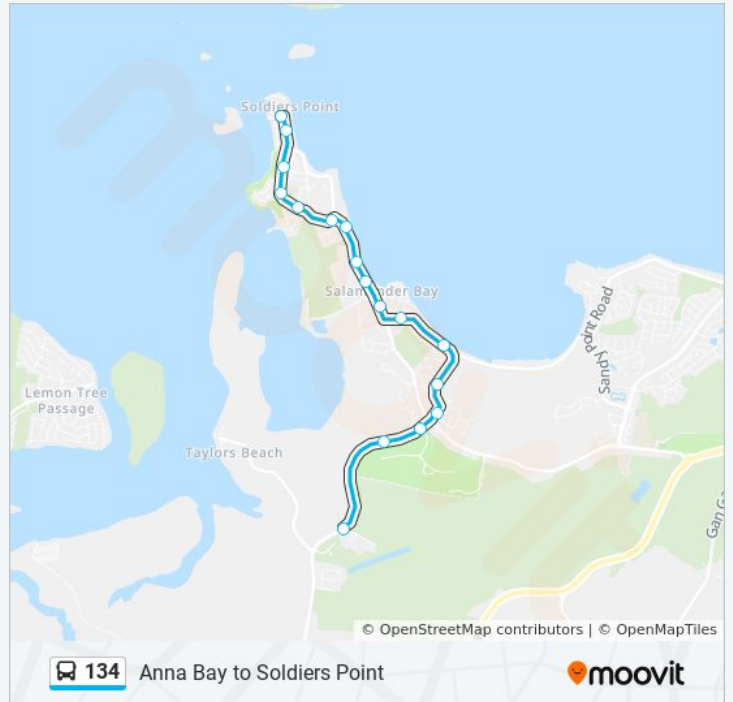

Port Stephens Dr before Diere Point Rd

Port Stephens Dr at Trades Ct

### 134 bus Info

**Direction:** Port Stephens Dr & Trades Ct

**Stops:** 17

**Trip Duration:** 12 min

**Line Summary:**