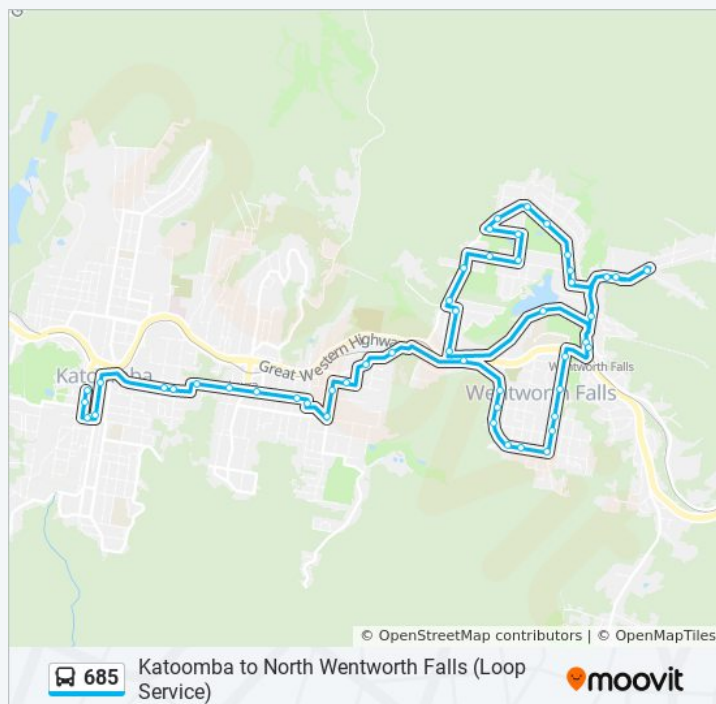

Wentworth Falls Country Club, Beatty Rd

Blaxland Rd at Lamartine Ave

Blaxland Rd opp Pauline Ave

Blaxland Rd at Tarella Rd

**Stops:** 56

**Trip Duration:** 32 min

**Line Summary:**

Blaxland Rd at Toulon Ave