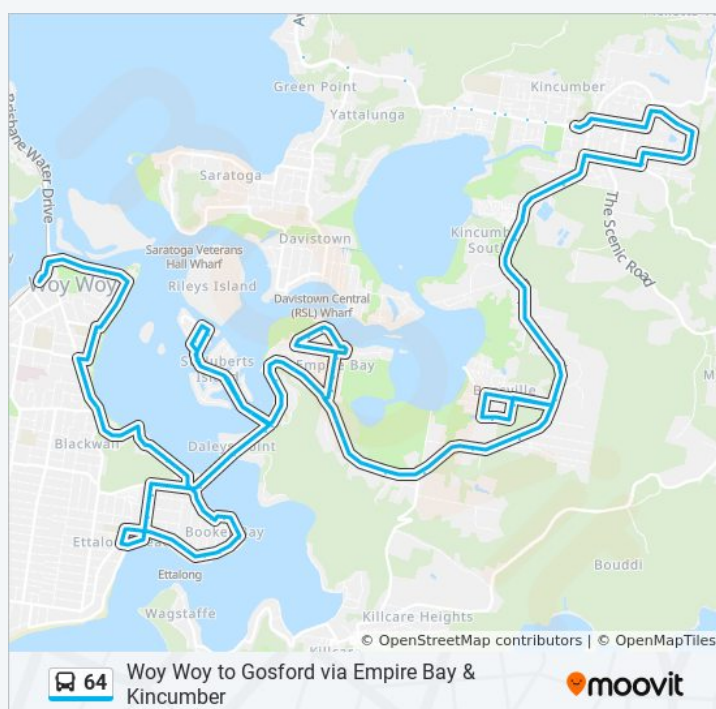

**64 bus Info**

**Direction:** Woy Woy

**Stops:** 148

**Trip Duration:** 92 min

**Line Summary:**

Koolang Rd before Avoca Dr

Avoca Dr at Koolang Rd

Avoca Dr opp Bayside Dr