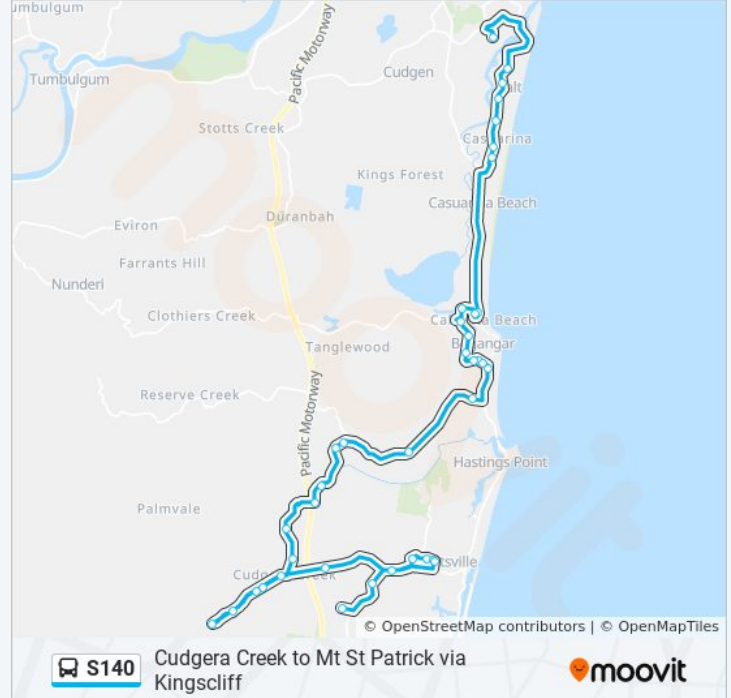

### S140 bus Info

**Direction:** Kingscliff HS

**Stops:** 38

**Trip Duration:** 59 min

**Line Summary:**

Tweed Coast Rd before Sandalwood Dr

Sandalwood Dr at Forest Oak Cres

Sandalwood Dr opp Ti Tree Ave

Sandalwood Dr at Ficus St

Cabarita Rd at Penda Ct

Cabarita Rd at Myrtle St

Cabarita Rd before Kauri Ave

Poplar Ave at Tamarind Ave

Hastings Rd opp Mimosa Ave

Tweed Coast Rd at Tamarind Ave

Casuarina Way opp Ebony Ct

Casuarina Way opp Cudgerie Ct

Casuarina Way opp Ocean Ave

Casuarina Way opp Banzai St

Casuarina Way after Longboard Cct

Casuarina Way before Point Break Cct

Kingscliff High School, Oxford St

### Direction: Mt St Pats

13 stops

[VIEW LINE SCHEDULE](#)

Casuarina Way after Elliston St

Casuarina Way opp Longboard Cct

Casuarina Way before Banzai St

Casuarina Way after Ocean Ave

Casuarina Way after Cudgerie Ct