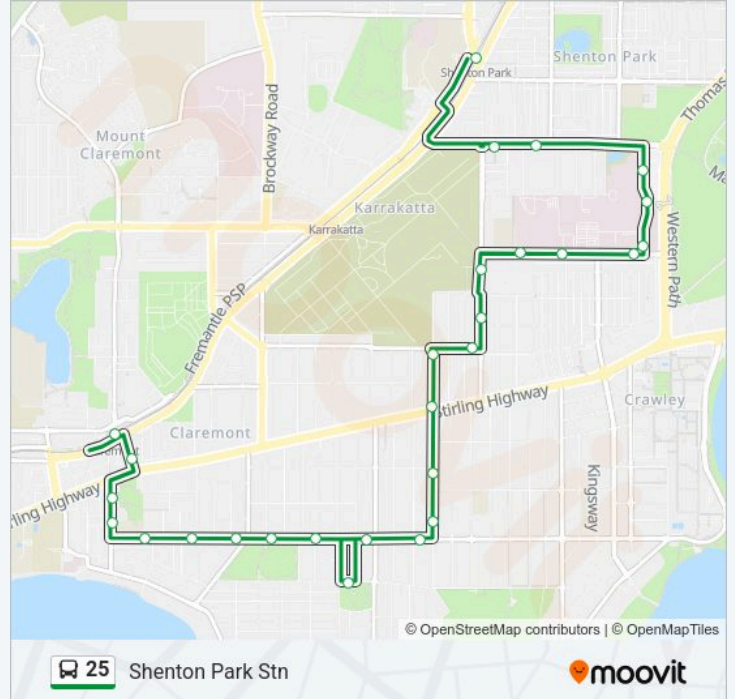

Leura Av Before Guger St

Claremont Stn

Direction: Shenton Park Stn

28 stops

[VIEW LINE SCHEDULE](#)

Claremont Stn

Leura Av After Guger St

Bay View Tce After Stirling Hwy

Direction: Shenton Park Stn

Stops: 28

Trip Duration: 17 min

Line Summary:

Smyth Rd After Karella St

Monash Av Hollywood Private Hospital

Monash Av Hollywood Private Hospital

Monash Av Monash Avenue Cat Id 131

Hospital Av Perth Children's Hospital Cat Id 132

Hospital Av Qeii Medical Centre Cat Id 133

Hospital Av Hospital Avenue North Cat Id 134

Aberdare Rd After Burwood St

Aberdare Rd After Hopetoun Tce

Shenton Park Stn

Direction: Hollywood Private Hospital

9 stops

[VIEW LINE SCHEDULE](#)

Shenton Park Stn

Aberdare Rd After Smyth Rd

Aberdare Rd Before Herbert Rd

Hospital Av Hospital Avenue North Cat Id 114

Hospital Av Qeii Medical Centre Cat Id 115