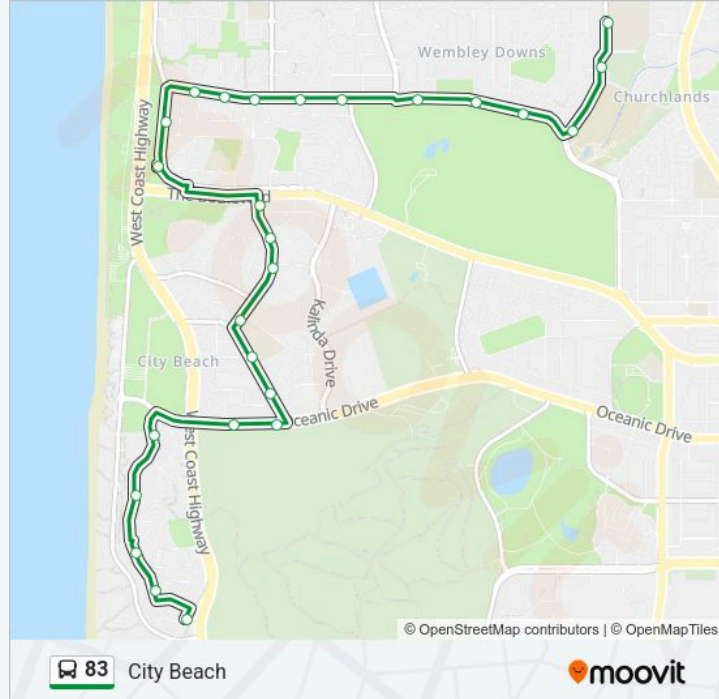

Chipping Rd Before Oban Rd

Chipping Rd Before Belford Rd

Templetonia Cr Before Dampier Av

Templetonia Cr Before Hesperia Av

Templetonia Cr Before Elimatta Wy

Templetonia Cr After Kalari Dr

Marapana Rd City Beach Primary School

Marapana Rd Before Marimba Cr

Oceanic Dr After Marapana Rd

Oceanic Dr After Tumut Rd

Branksome Gdns After Ocean Ct

Branksome Gdns Before Frinton Av

Branksome Gdns After Falmouth Av

Branksome Gdns After Bocastle Av

Launceston Av After Saltash Av

83 bus time schedules and route maps are available in an offline PDF at moovitapp.com. Use the Moovit App to see live bus times, train schedule or subway schedule, and step-by-step directions for all public transit in Perth.

© 2025 Moovit - All Rights Reserved