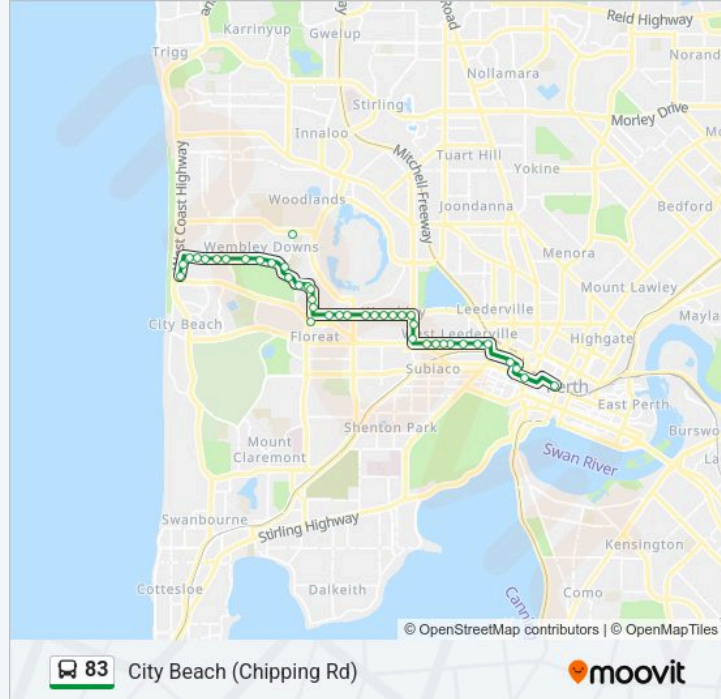

83 bus Info

Direction: City Beach (Chipping Rd)

Stops: 41

Trip Duration: 35 min

Line Summary:

Grantham St Before Linden Gdns

The Boulevard - Floreat Forum Shop Ctr

Kirkdale Av Before Peebles Rd

Kirkdale Av After Rannoch St

Cargen Cr Before Dumfries Rd

Crieff St Before Cromarty Rd

Cromarty Rd Before Empire Av

Empire Av After University Av

Tuscany Wy Newman College Churchlands Stand 1

Lucca St After Hale Rd

Empire Av After Valencia Av

Empire Av Between Valencia Av/Weaponess Rd

Empire Av Before Weaponess Rd

Empire Av After Durston Rd

Empire Av After Ridge St

Empire Av After Erskine Pl

Empire Av Before Tranmore Wy

Empire Av After Chidley Rd

Chipping Rd Before Oban Rd

Chipping Rd Before Belford Rd

Direction: Churchlands Senior High School

29 stops

[VIEW LINE SCHEDULE](#)

Perth Busport

Wellington St After George St