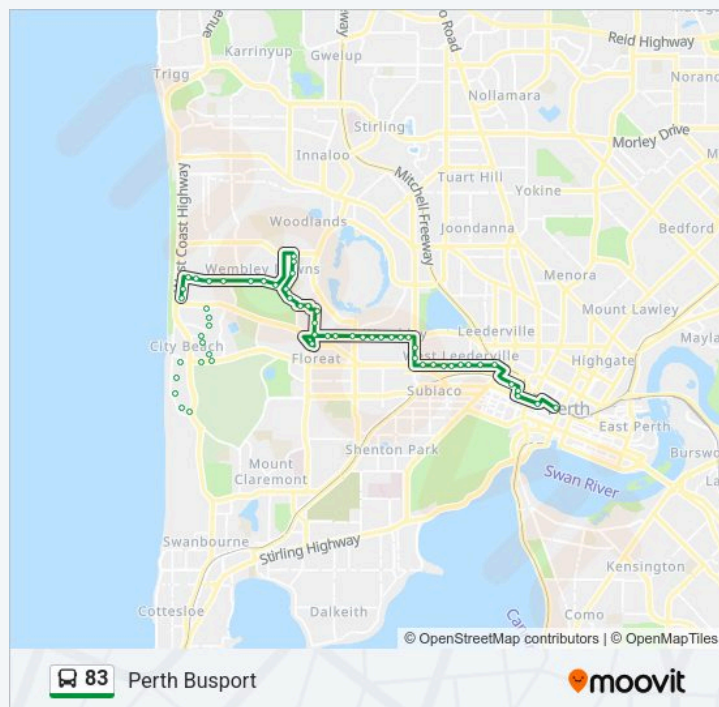

Empire Av After Chidley Rd

Chipping Rd Before Oban Rd

Chipping Rd Before Belford Rd

Direction: Churchlands Senior High School

29 stops

[VIEW LINE SCHEDULE](#)

Perth Busport

Wellington St After George St

83 bus Info

Direction: Perth Busport

Stops: 57

Trip Duration: 40 min

Line Summary:

- Marapana Rd Before Patonga Rd
- Templetonia Cr After Marapana Rd
- Templetonia Cr Before Tamala Rd
- Templetonia Cr After Dilali Rd
- Templetonia Cr After Dampier Av
- Chipping Rd Before Belford Rd
- Chipping Rd After Oban Rd
- Empire Av Before Baramba Rd
- Empire Av Before Dorking Rd
- Empire Av Before Erskine Pl
- Empire Av After Ridge St
- Empire Av After Weaponess Rd
- Empire Av After Weaponess Rd
- Empire Av Before Valencia Av
- Lucca St Churchlands High School Stand 3
- Lucca St After Hale Rd
- Tuscany Wy Before Mantua Cr
- Tuscany Wy Newman College Churchlands Stand 1
- Empire Av After Tuscany Wy
- Cromarty Rd After Empire Av
- Cromarty Rd Before Crieff St
- Cargen Cr After Dumfries Rd
- Kirkdale Av Before Rannoch St
- Kirkdale Av Before Grantham St
- The Boulevard - Floreat Forum Shop Ctr
- Grantham St Before Linden Gdns
- Grantham St Before Berkeley Cr
- Grantham St Before Selby St
- Grantham St Before Reserve St
- Grantham St Before Simper St
- Grantham St After Alexander St
- Grantham St Before Holland St

Direction: City Beach

26 stops

[VIEW LINE SCHEDULE](#)

Lucca St Churchlands High School Stand 3
Tuscany Wy Before Mantua Cr
Tuscany Wy Newman College Churchlands Stand 1
Empire Av After Valencia Av
Empire Av Between Valencia Av/Weaponess Rd
Empire Av Before Weaponess Rd
Empire Av After Durston Rd
Empire Av After Ridge St
Empire Av After Erskine Pl
Empire Av Before Tranmore Wy
Empire Av After Chidley Rd