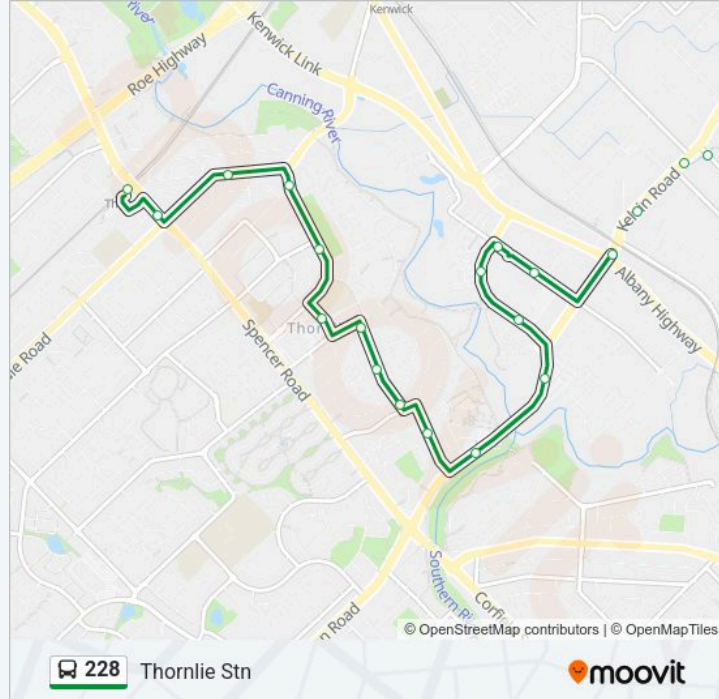

Direction: Thornlie Stn

Stops: 35

Trip Duration: 32 min

Line Summary:

Burslem Dr After Heron Pl

Burslem Dr Before Olga Rd

Burslem Dr After Olga Rd

Burslem Dr Before Bardwell St

Bardwell St After Denham Wy

Tullamore Av After Glyndebourne Av

Tullamore Av Before Kenmare Av

Tullamore Av Before Connemara Dr

Culross Av After Churchdown St

Thornlie Av Before Berehaven Av

Thornlie Av Before Spring Rd

Spring Rd Before Yale Rd

Spencer Rd After Yale Rd

Thornlie Stn

Direction: Maddington Stn

17 stops

[VIEW LINE SCHEDULE](#)

Gosnells Stn

Albany Hwy After Main St

228 bus Info

Direction: Maddington Stn

Stops: 17

Trip Duration: 14 min

Line Summary:

Kelvin Rd Before Canning Park Av

Kelvin Rd After the Crescent

Direction: Gosnells Stn