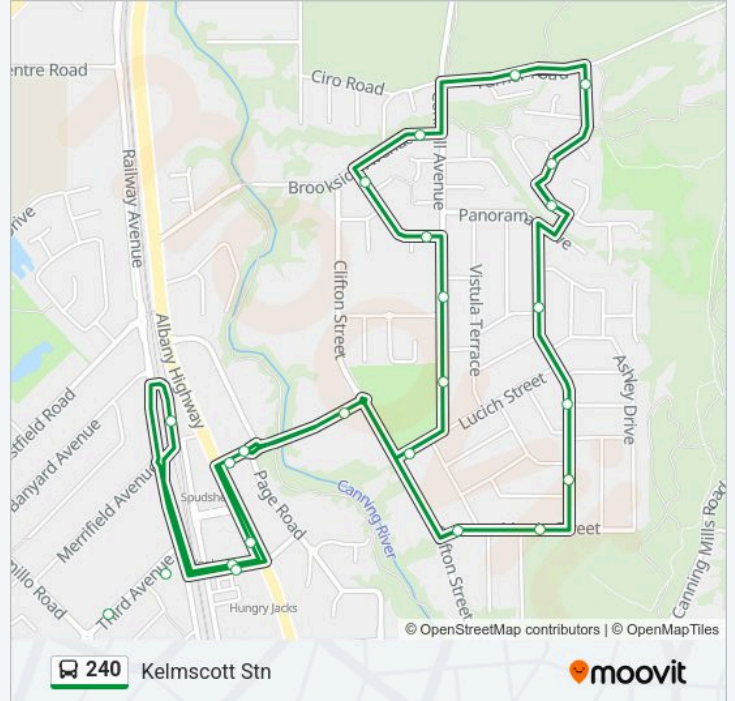

### Direction: Kelmscott

24 stops

[VIEW LINE SCHEDULE](#)

Kelmscott Stn  
Davis Rd Before Albany Hwy  
Albany Hwy After Davis Rd  
Gilwell Av After Albany Hwy  
Martin St After Clifton St  
Martin St After Marmion St  
Merilee Tce After Peter St  
Merilee Tce After Nash St  
Merilee Tce After Arnel St  
Morundah Pl After Bega St  
Taronga Dr After Morundah Pl  
Taronga Dr Before Turner Rd  
Turner Rd After Taronga Pl  
Brookside Av After Connell Av  
Blackburne Dr After Brookside Av  
Blackburne Dr Before Connell Av  
Connell Av After Princeton St  
Connell Av After Melody St  
Lucich St After Charles St  
Gilwell Av After Clifton St  
Gilwell Av After Page Rd

**Direction: Kelmscott Stn**

25 stops

[VIEW LINE SCHEDULE](#)

Cammillo Rd Kelmscott Snr High Sch

Third Av After Cammillo Rd

Third Av Before Railway Av

Albany Hwy After Davis Rd

Kelmscott Stn

Davis Rd Before Albany Hwy

Gilwell Av After Albany Hwy

Martin St After Clifton St

Martin St After Marmion St

Merilee Tce After Peter St

Merilee Tce After Nash St

Merilee Tce After Arnel St

Morundah Pl After Bega St

**240 bus Info**

**Direction:** Kelmscott Stn

**Stops:** 25

**Trip Duration:** 24 min

**Line Summary:**

Blackburne Dr Before Connell Av  
Connell Av After Princeton St  
Connell Av After Melody St  
Lucich St After Charles St  
Gilwell Av After Clifton St  
Gilwell Av After Page Rd  
Davis Rd After Albany Hwy