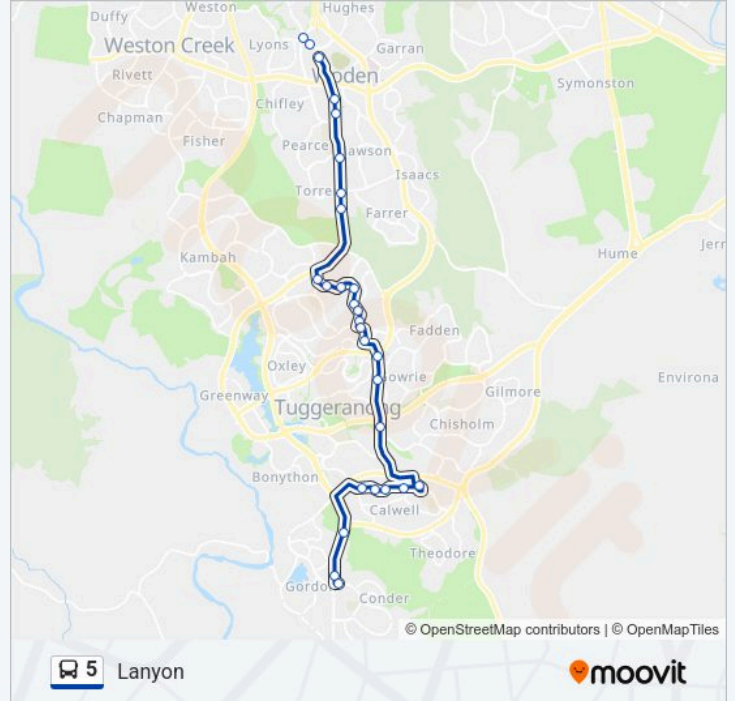

Stops: 34

Trip Duration: 54 min

Line Summary:

Athllon Dr After Beasley St

Athllon Dr Opp Southlands Shops

Athllon Dr After Parramatta St

Athllon Dr After Shea St

Callam St After Hindmarsh Dr

Woden Temporary Interchange Plt 3

Launceston St Before Furzer St

Melrose Dr Opp Phillip Pool

Albert Hall Commonwealth Av

Commonwealth Av Opp Regatta Point

Legislative Assembly London Cct

City Interchange Plt 3

Marcus Clarke St Before Rimmer St

Direction: Lanyon

34 stops

[VIEW LINE SCHEDULE](#)

Anu Rimmer St

City Interchange Plt 4

London Cct Opp Legislative Assembly

Regatta Point Commonwealth Av

5 bus Info

Direction: Lanyon

Stops: 34

Trip Duration: 53 min

Line Summary:

Langdon Av Before Carr Cr
Langdon Av Opp Wanniasa Hills Ps
Langdon Av After Gaunson Cr
Langdon Av Before Longmore Cr
Langdon Av Before Bussau Cl
Sternberg Cr After Langdon Av
Erindale Interchange Plt 2
Ashley Dr After Erindale Dr
Ashley Dr Before Bugden Av
Ashley Dr After Isabella Dr
Calwell Shops Webber Cr
Outtrim Av After Mountain Cct
Outtrim Av Before Gurr St
Outtrim Av After Gurr St
Outtrim Av Before Duggan St
Tharwa Dr After Drakeford Dr
Tharwa Dr Before Box Hill Av
Lanyon Marketplace Terminus North