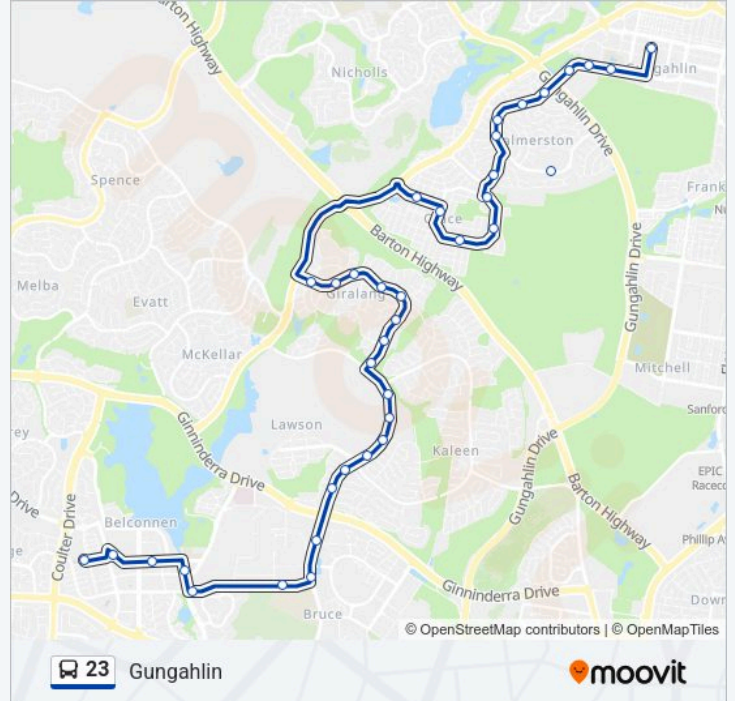

### 23 bus Info

**Direction:** Gungahlin

**Stops:** 37

**Trip Duration:** 36 min

**Line Summary:**

Chuculba Cr After 2nd Canopus Cr

Abena Av Before Dobikin St

Crace Shops Redruth St

Langtree Cr Opp 1st Cocoparra Cr

Langtree Cr After Fergus St

Langtree Cr Opp Jellicoe St

Grampians St Opp Clear St

Palmerston Ps Kosciuszko Av

Kosciuszko Av After Bimberi Cr

Kosciuszko Av Before Burrowa St

Kosciuszko Av After 2nd Sentry Cr

Kosciuszko Av After 2nd Buller Cr

The Valley Av Opp Burgmann School Valley Campus

The Valley Av Before Warwick St

Gungahlin Leisure Centre the Valley Av

Gungahlin Place Plt 4 Arrivals

**Direction: Belconnen**

37 stops

[VIEW LINE SCHEDULE](#)

Gungahlin Place Plt 3

The Valley Av Opp Gungahlin Leisure Centre

The Valley Av After Warwick St

Burgmann Anglican School Valley Campus

Kosciuszko Av After Amarina St

Kosciuszko Av After Gingera St