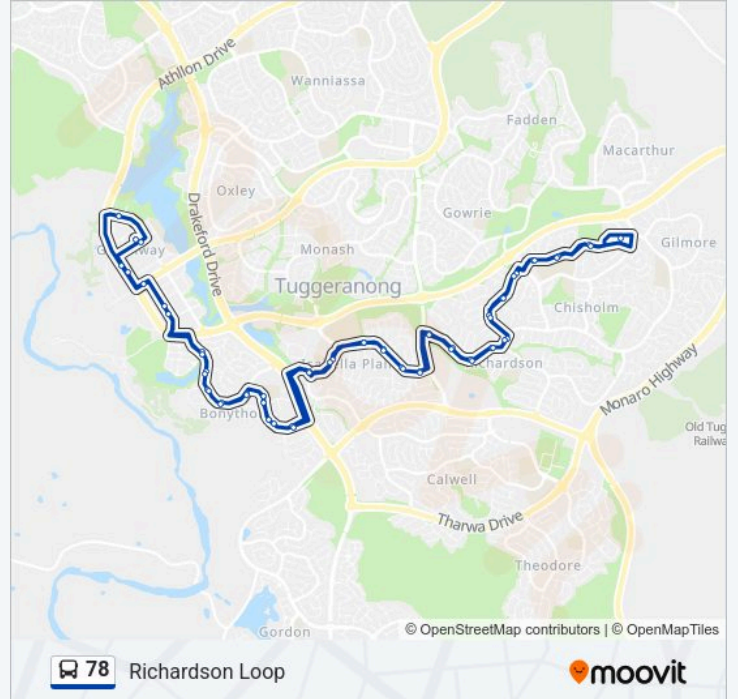

Clift Cr Before Ashley Dr

Ellerston Av After Ashley Dr

Ellerston Av Before 2nd Groveland Cr

Ellerston Av Opp 2nd Abercorn Cr

Ellerston Av Opp Mackillop College

Isabella Plains Shops Ellerston Av

Noorooma St After Ellerston Av

Hurtle Av After 1st Noarlunga Cr

Hurtle Av After Ebenezer St

Hurtle Av Opp Bonython Ps

Barr Smith Av After Hurtle Av

Barr Smith Av After 1st Derrington Cr

Barr Smith Av Before 2nd Derrington Cr

Barr Smith Av Opp Coombe St

Barr Smith Av After Don Dunstan Dr

Tuggeranong Bus Depot Scollay St

Athllon Dr Before Rowland Rees Cr

Lakeside Leisure Centre Anketell St

Tuggeranong Interchange Arrivals

**Direction: Tuggeranong**

30 stops

**78 bus Info**

**Direction:** Tuggeranong

**Stops:** 30

**Trip Duration:** 25 min

**Line Summary:**

Barr Smith Av Before 2nd Derrington Cr

Barr Smith Av Opp Coombe St

Barr Smith Av After Don Dunstan Dr