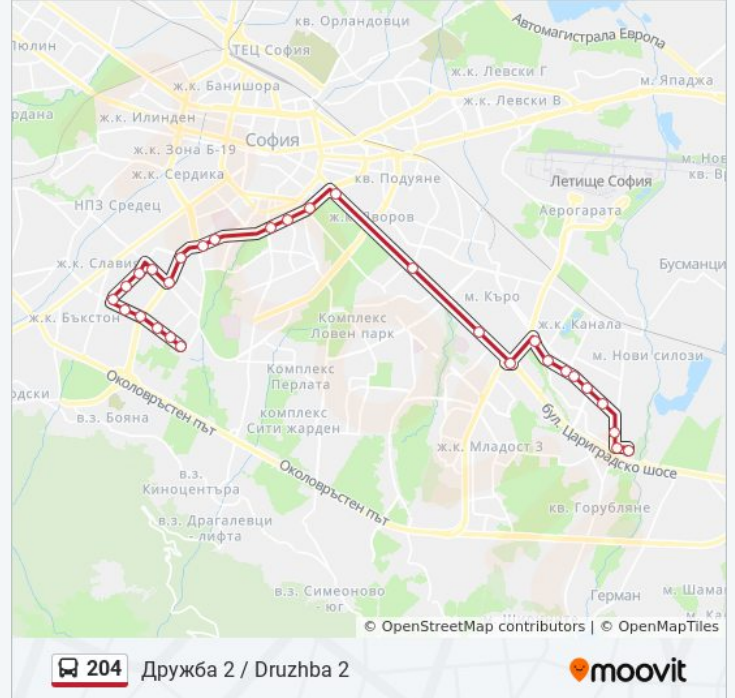

Бул. Черни Врџх / Cherni Vrah Blvd. (0398)

Ул. 6-Ти Септември / Shesti Septemvri St. (1807)

Ул. Граф Игнатиев / Graf Ignatiev St. (1913)

Пл. Орлов Мост / Eagles' Bridge Sq. (1287)

Хотел Плиска / Pliska Hotel (2326)

Умбал Св. Анна / St. Anna Hospital (1194)

Държавна Печатница / State Printing House (0554)

Бул. Христофор Колумб (0373)

Метростанция Дружба / Druzhba Metro Station (2740)

Бл. 206 Ж.К. Дружба 2 / Bl. 206, Druzhba 2 Qr. (0159)

Бл. 226 Ж.К. Дружба 2 / Bl. 226, Druzhba 2 Qr. (2417)

Бл. 255 Ж.К. Дружба 2 / Bl. 255, Druzhba 2 Qr. (0178)

Технопарк София / Sofia Technopark (0190)

Бл. 501 Ж.К. Дружба 2 / Bl. 501, Druzhba 2 Qr. (0226)

Ул. Димитър Пешев / Dimitar Peshev St. (1929)

Ж.К. Дружба 2 / Druzhba 2 Qr. (0612)

204 автобус времевите графици и маршрутни карти са налични в офлайн PDF на moovitapp.com. Използвайте [Moovit App](#), за да видите автобусните времена в реално време, график на влаковете или график за метрото и упътване стъпка по стъпка за целия обществен транспорт в София.

[За Moovit](#) • [MaaS Solutions](#) • [Поддържани Страни](#) • [Moovit Общност](#)

© 2023 Moovit - Всички Права Запазени

Проверете Времената на Пристигане в Реално Време