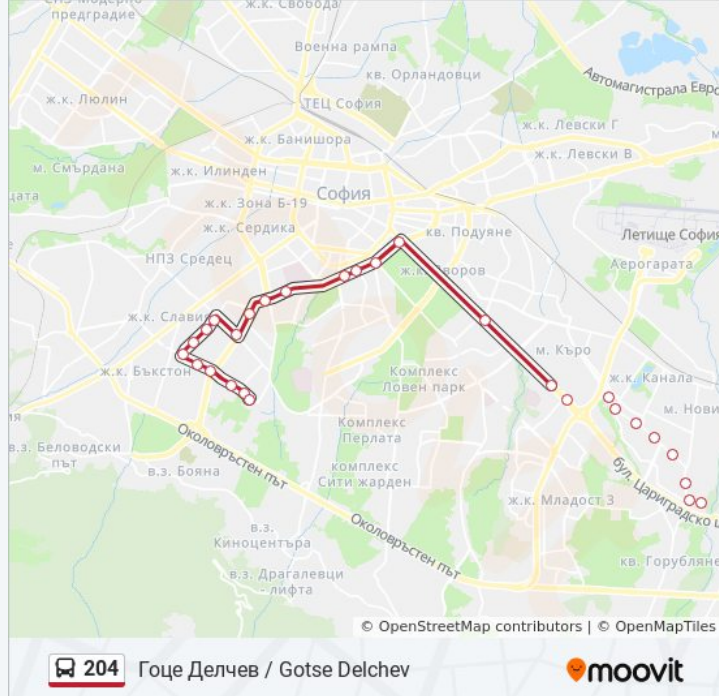

### Информация за 204 автобус

Упътване: Гоце Делчев / Gotse Delchev

Спирки: 28

Продължителност на Пътуването: 52 мин

Данни за Линията:

Бул. Акад. Ив. Гешов / Ivan Geshov Blvd. (0275)

Пл. Ручей / Ruchey Sq. (1306)

Бул. България / Bulgaria Blvd. (0290)

Бул. Гоце Делчев / Gotse Delchev Blvd. (2136)

36-То Оу / 36-Th Primary School (0032)

20-Ти Дкц / 20-Th Polyclinic (0017)

Бл. 214 Ж.К. Борово / Bl. 214, Borovo Qr. (0165)

Ул. Родопски Извор / Rodopski Izvor St. (2731)

Бул. България / Bulgaria Blvd. (6275)

Ул. Георги Измирлиев / Georgi Izmirliiev St.  
(6276)

Ул. Костенски Водопад / Kostenski Vodopad St.  
(6277)

Ж.К. Гоце Делчев / Gotse Delchev Qr. (0599)

## Направление: Дружба 2 / Druzhiba 2

29 спирки

[ПРЕГЛЕД НА ГРАФИКА НА ЛИНИЯТА](#)

Ж.К. Гоце Делчев / Gotse Delchev Qr. (0600)

Ул. Костенски Водопад / Kostenski Vodopad St.  
(6278)

Ул. Георги Измирлиев / Georgi Izmirliiev St.  
(6279)