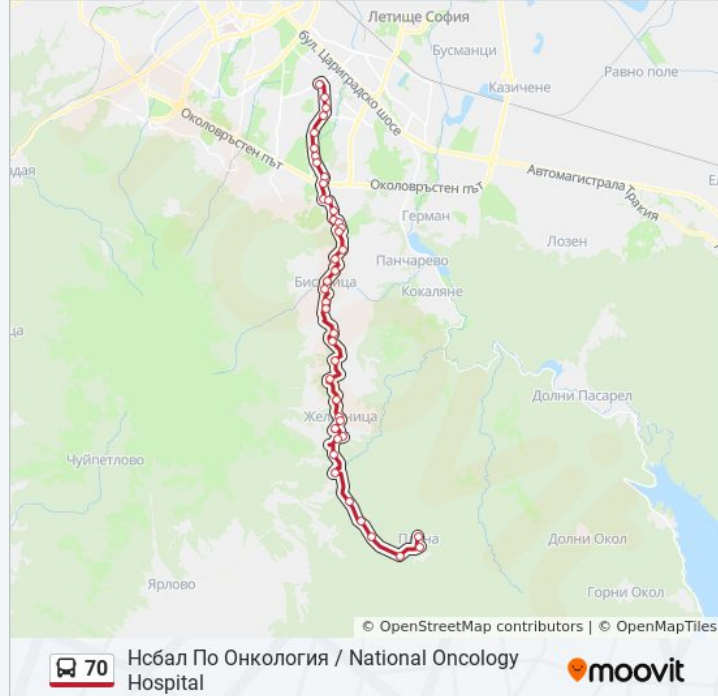

Йоаким И Ана / Sts Joachim And Anne Monastery (1009)

Чешмата / Cheshmata (1507)

Края С. Бистрица / End Of Bistritsa Village (1638)

192-Ро Соу С. Бистрица / 192-Th School, Bistritsa

Село Бистрица / Bistritsa Village (1512)

Начало С. Бистрица / Entry To the Village Of Bistritsa (1118)

Мината / the Mine (1067)

Бистришки Тераси / Terrace Of Bistritsa (2547)

Ул. 12 / 12-Th St. (0437)

Ул. 44 / 44-Th St. (0734)

В.3. Бункера / Bunkera Villa Zone (2656)

В.3. Бункера / Bunkera Villa Zone (0409)

Пречиствателна Станция / Water Purification Plant (1414)

В.3. Малинова Долина / Malinova Dolina Village Zone (2824)

Моста На Банишка Река / the Bridge Of Vanishka River (1211)

Околовръстен Път / Ring Road (0414)

Ханчето / Hancheto (2300)

Нц По Радиобиология / National Centre Of Radiobiology (2353)

Ул. 9 / 9-Th St. (1818)

Кв. Малинова Долина / Malinova Dolina Qr. (0423)

Ск На Нса / National Sports Academy (1608)

Ж.К. Дървеница / Darvenitsa Qr. (1015)

Лту / University Of Forestry (0614)

Технически Университет / Technical University (1743)

Нсбал По Онкология / National Oncology Hospital (2542)

Направление: Плана / Plana

Времеви График за 70 автобус