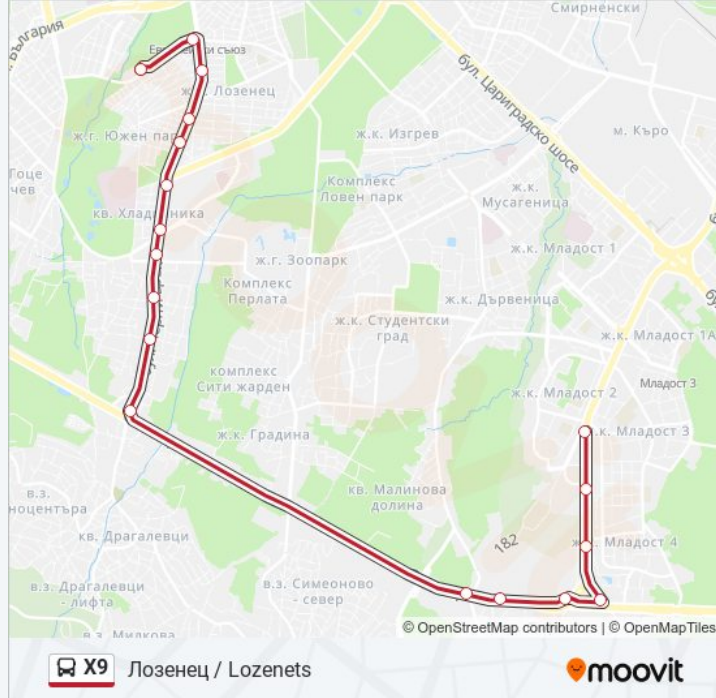

Ул. Бистришко Шоце / Bistrishko Shosse St.  
(0864)

Околовръстен Път / Ring Road (1171)

Кв. Кръстова Вада / Krastova Vada Qr. (0914)

Ул. Асен Йорданов / Asen Yordanov St. (0783)

Метростанция Витоша / Vitosha Metro Station  
(2780)

### Информация за X9 автобус

Упътване: Лозенец / Lozenets

Спирки: 18

Продължителност на Пътуването: 28 мин

Данни за Линията:

Хотел Хемус / Hemus Hotel (1325)

Пк Спартак / Spartak Swimming Complex (6639)

### Направление: Младост / Mladost

21 спирки

[ПРЕГЛЕД НА ГРАФИКА НА ЛИНИЯТА](#)

Пк Спартак / Spartak Swimming Complex (6639)

Пк Спартак / Spartak Swimming Complex (1345)

Хотел Хемус / Hemus Hotel (1322)

Ул. Презвитер Козма / Cosmas the Priest St.  
(6615)