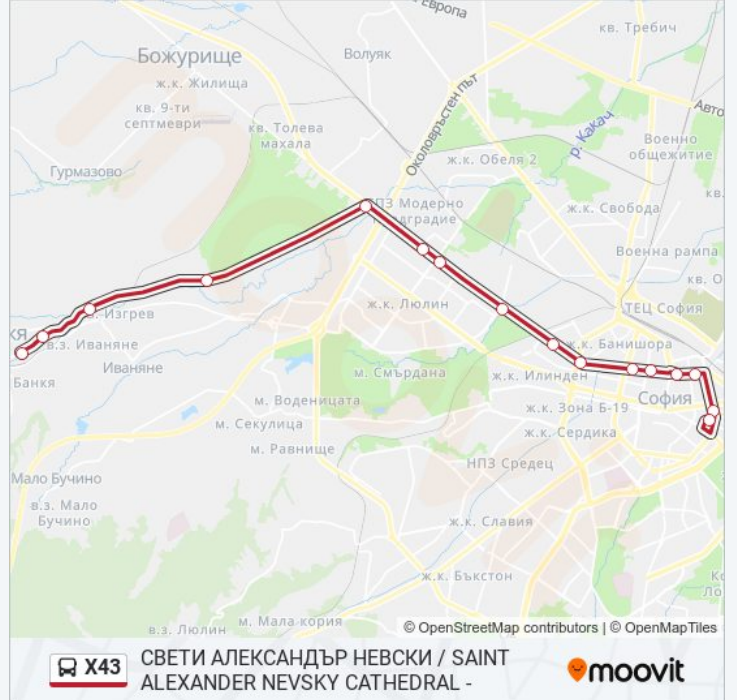

Спирки: 16

Продължителност на Пътуването: 43 мин

Данни за Линията:

X43 автобус времевите графици и маршрутни карти са налични в онлайн PDF на moovitapp.com.
Използвайте Moovit App, за да видите автобусните времена в реално време, график на влаковете или график за метрото и упътване стъпка по стъпка по стъпка за целия обществен транспорт в София.