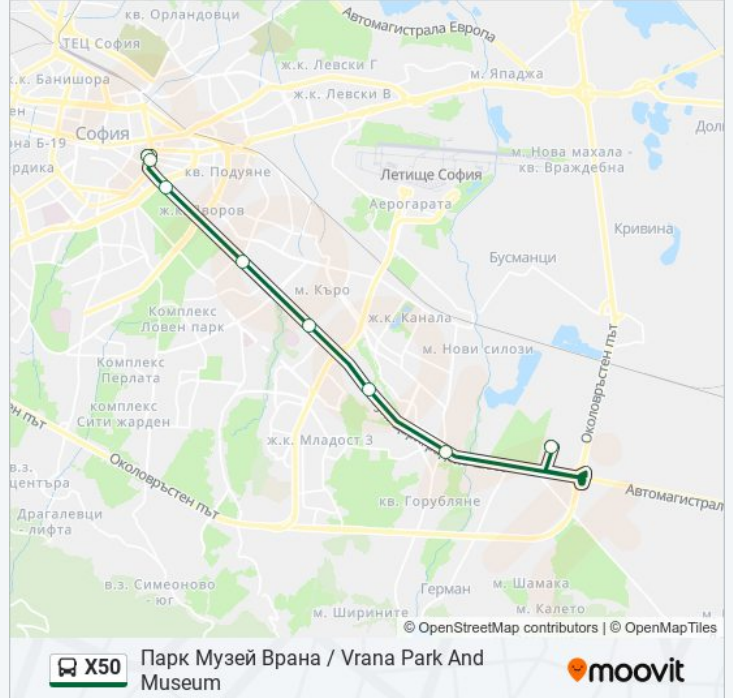

Метростанция Цариградско Шоце / Tsarigradsko Shosse Metro Station (1017)

Горублянско Ханче / Gorublyansko Hanche (0500)

Парк Музей Врана / Vrana Park And Museum (6546)

**Времеви График за X50 автобус**

Парк Музей Врана / Vrana Park And Museum

**Спирки:** 8

**Продължителност на Пътуването:** 16 мин

**Данни за Линията:**

**Направление: Пл. Св. Александър Невски / St. Alexander Nevsky Qr.**

7 спирки

[ПРЕГЛЕД НА ГРАФИКА НА ЛИНИЯТА](#)

Парк Музей Врана / Vrana Park And Museum (6546)