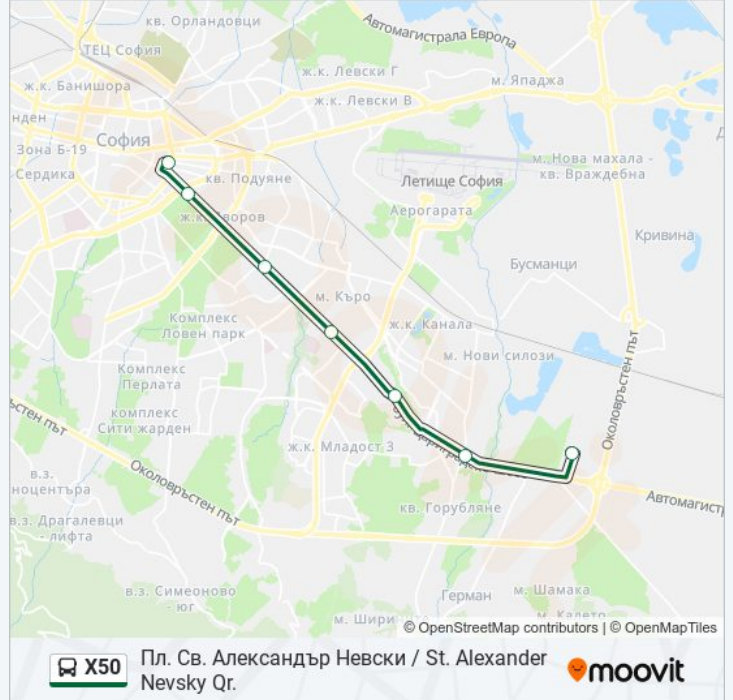

### Информация за X50 автобус

**Упътване:** Пл. Св. Александър Невски / St. Alexander Nevsky Qr.

**Спирки:** 7

**Продължителност на Пътуването:** 13 мин

**Данни за Линията:**

X50 автобус времевите графици и маршрутни карти са налични в офлайн PDF на [moovitapp.com](https://moovitapp.com). Използвайте [Moovit App](#), за да видите автобусните времена в реално време, график на влаковете или график за метрото и упътване стъпка по стъпка за целия обществен транспорт в София.