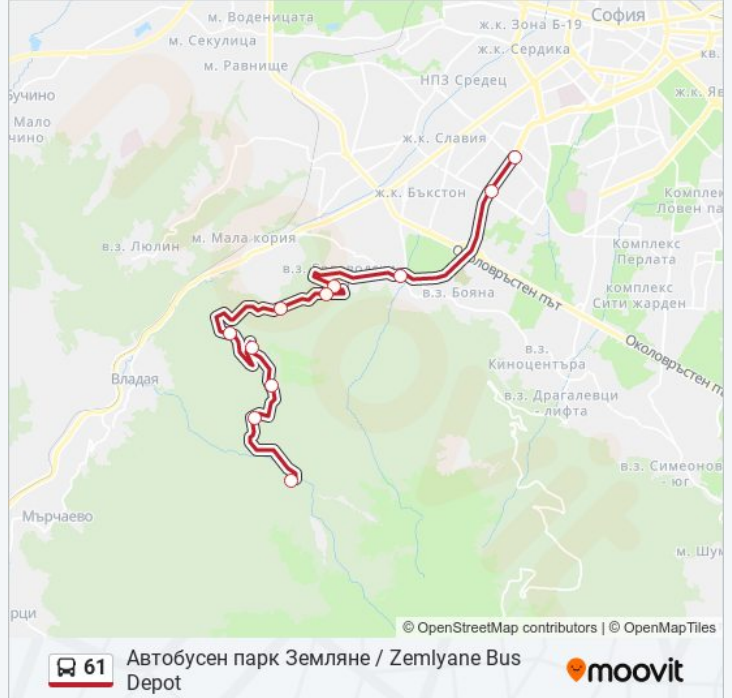

Ул. Бялата Чешма / Byalata Cheshma St. (6569)

Ул. Стар Беловодски Път / Star Belovodski Pat St. (1855)

Кв. Бояна / Boyana Qr. (0807)

Ул. Т. Каблешков / T. Kableshkov St. (2213)

Бул. Гоце Делчев / Gotse Delchev Blvd. (0314)

Информация за 61 автобус

Упътване: Автобусен парк Земляне / Zemlyane Bus Depot

Спирки: 11

Продължителност на Пътуването: 30 мин

Данни за Линията:

Направление: Златните мостове / The Golden Bridges

13 спирки

[ПРЕГЛЕД НА ГРАФИКА НА ЛИНИЯТА](#)

Бул. Черни Врѝх / Cherni Vrah Blvd. (0395)

Бул. Акад. Ив. Гешов / Ivan Geshov Blvd. (0275)

Бул. Гоце Делчев / Gotse Delchev Blvd. (0308)

Ул. Т. Каблешков / T. Kableshkov St. (2206)