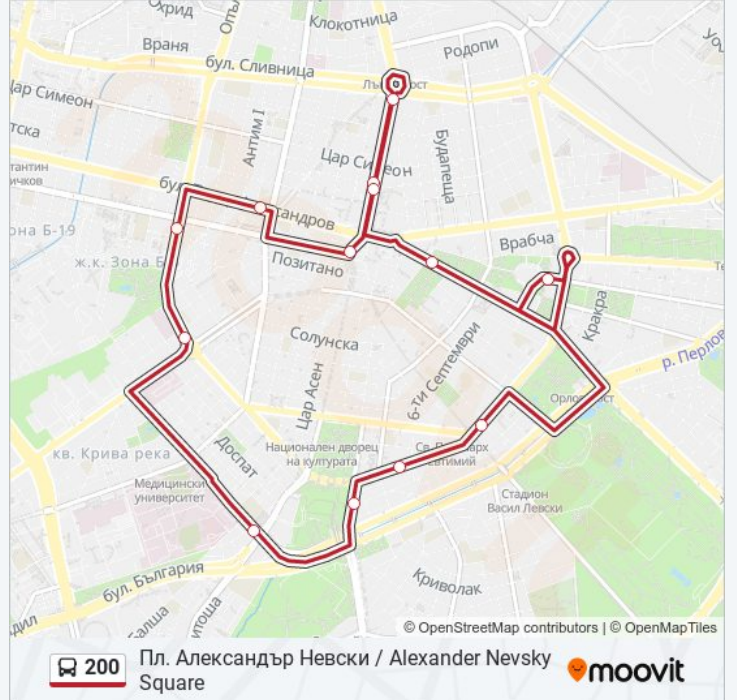

Линия 200 автобус Пл. Александър Невски / Alexander Nevsky Square има един маршрут. В редовните делнични дни, работните часове са:

(1) Пл. Александър Невски / Alexander Nevsky Square: 09:30 - 16:30

Използвайте Moovit App, за да намерите най-близката спирка 200 автобус до вас и да разберете кога пристига следващия 200 автобус.

Направление: Пл. Александър Невски / Alexander Nevsky Square

14 спирки

[ПРЕГЛЕД НА ГРАФИКА НА ЛИНИЯТА](#)

Пл. Св. Александър Невски / St. Alexander Nevsky Qr. (6439)

Пл. Княз Александър I / Knyaz Alexander I Sq. (6458)

Бул. Ал. Стамболийски / Al. Stamboliyski Blvd. (0283)

Пл. Руски Паметник / Russian Monument Sq. (1295)

Бул. Витоша / Vitosha Blvd. (0302)

Хотел Хилтън / Hilton Hotel (0396)

Ул. 6-Ти Септември / Shesti Septemvri St. (1806)

Информация за 200 автобус

Упътване: Пл. Александър Невски / Alexander Nevsky Square

Спирки: 14

Продължителност на Пътуването: 43 мин

Данни за Линията:

200 автобус времевите графици и маршрутни карти са налични в офлайн PDF на moovitapp.com. Използвайте Moovit App, за да видите автобусните времена в реално време, график на влаковете или график за метрото и упътване стъпка по стъпка за целия обществен транспорт в София.