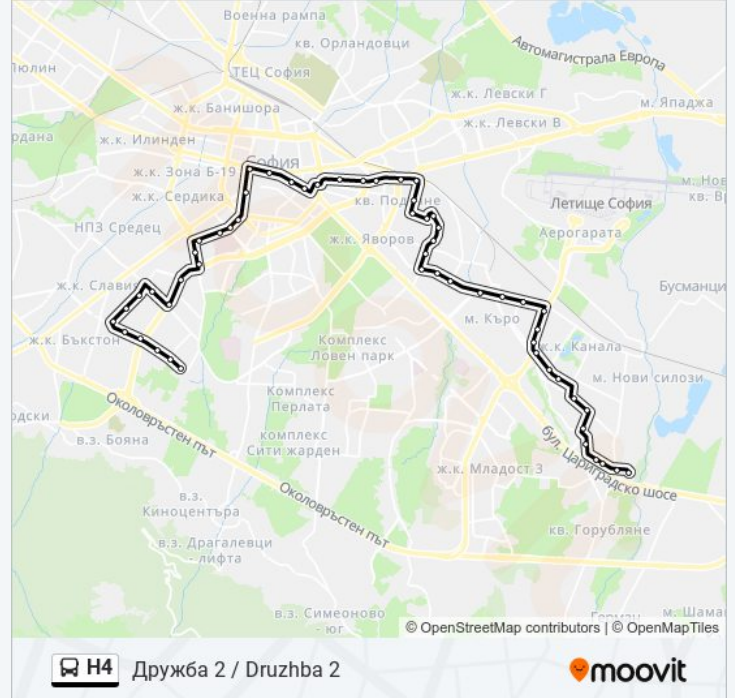

Пл. Македония / Macedonia Sq. (1281)

Бул. Христо Ботев / Hristo Botev Blvd. (6406)

Метростанция Сердика / Serdika Metro Station (6454)

Пл. Княз Александър I / Knyaz Alexander I Sq. (6435)

Пл. Княз Александър I / Knyaz Alexander I Sq. (6455)

Ул. 6-Ти Септември / Shesti Septemvri St. (6456)

Пл. Св. Александър Невски / St. Alexander Nevsky Qr. (6439)

Ул. Сан Стефано / San Stefano St. (2168)

Театър София / Sofia Theatre (1727)

Ул. Алеко Константинов / Aleko Konstantinov St. (1821)

Гара Подуяне / Poduyane Train Station (0466)

Ул. Велчо Атанасов / Velcho Atanasov St. (1865)

Читалище Отец Паисий / Otets Paisiy Community Centre (2368)

Ул. Георги Минчев / Georgi Minchev St. (1924)

Ул. Стоил Войвода / Stoil Voyvoda St. (2189)

Ул. Атанас Узунов / Atanas Uzunov St. (1829)

Ул. Калиманци / Kalimantsi St. (1973)

Зала Фестивална / Festivalna Hall (0730)

Ул. Гео Милев / Geo Milev St. (1905)

Бул. Шипченски Проход / Shipchenski Prohod Blvd. (6019)

Ну За Танцово Изкуство / National School Of Dance Art (0720)

Ж.К. Гео Милев / Geo Milev Qr. (6020)

Ск Цска / Cska Sports Club (1152)

Бул. Проф. Цв. Лазаров / Prof. Tsv. Lazarov Blvd. (0370)

Ул. Кап. Д. Списаревски / Capt. S. Spisarevski St. (6178)

Разклона За Летището / Fork Road To Sofia Airport (1455)

Бл. 108 Ж.К. Дружба 1 / Bl. 108, Druzhiba 1 Qr.