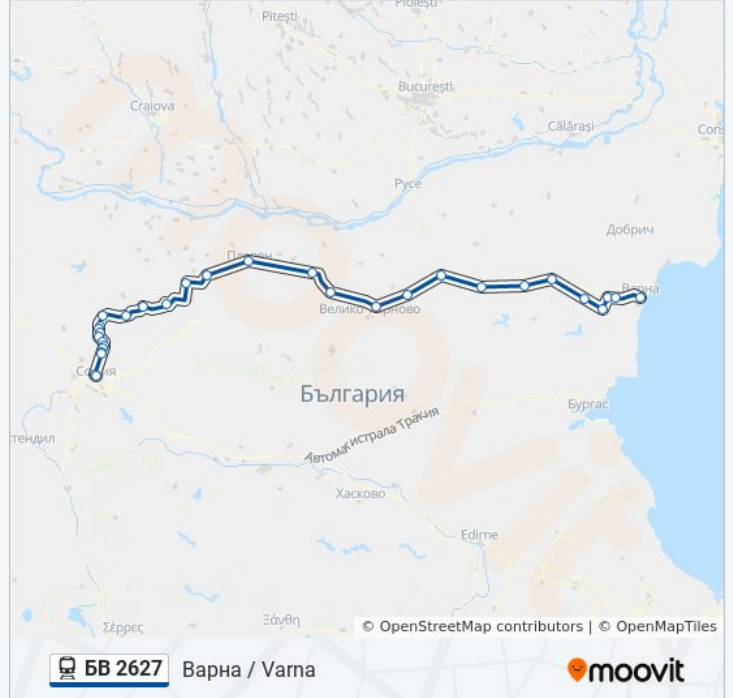

Стражица

Попово

Търговище

Шумен

Каспичан

Провадия

Синдел Разпределителна

Повеляново

Белослав

Варна

БВ 2627 влак времевите графици и маршрутни карти са налични в офлайн PDF на moovitapp.com. Използвайте [Moovit App](#), за да видите автобусните времена в реално време, график на влаковете или график за метрото и упътване стъпка по стъпка за целия обществен транспорт в София.

[За Moovit](#) • [MaaS Solutions](#) • [Поддържани Страни](#) • [Moovit Общност](#)

© 2023 Moovit - Всички Права Запазени

**Проверете Времената на
Пристигане в Реално Време**