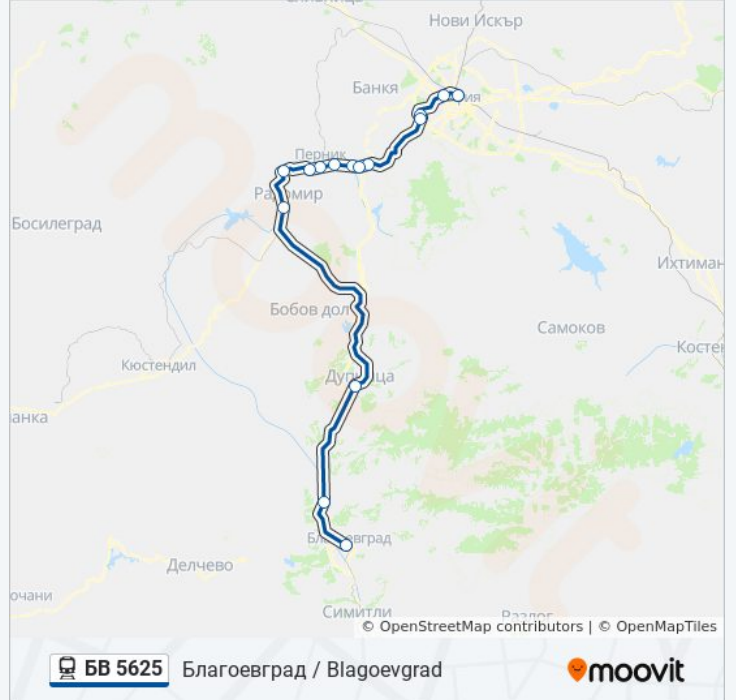

Линия БВ 5625 влак Благоевград / Blagoevgrad има един маршрут. В редовните делнични дни, работните часове са:

(1) Благоевград / Blagoevgrad: 19:30

Използвайте Moovit App, за да намерите най-близката спирка БВ 5625 влак до вас и да разберете кога пристига следващия БВ 5625 влак.

Направление: Благоевград / Blagoevgrad

15 спирки

[ПРЕГЛЕД НА ГРАФИКА НА ЛИНИЯТА](#)

София

Захарна Фабрика / Zaharna Fabrika

Сп. Горна Баня / Gorna Banya (Връзка С
Метролиния М3 / Transfer For Metro Line 3)

Радомир

Дупница

Кочериново

Благоевград

Времеви График за БВ 5625 влак

Благоевград / Blagoevgrad Разписание на маршрута:

понеделник	19:30
вторник	19:30
сряда	19:30
четвъртък	19:30
петък	19:30
събота	19:30
неделя	19:30

Информация за БВ 5625 влак

Упътване: Благоевград / Blagoevgrad

Спирки: 15

Продължителност на Пътуването: 132 мин

Данни за Линията:

БВ 5625 влак времевите графици и маршрутни карти са налични в офлайн PDF на moovitapp.com. Използвайте [Moovit App](#), за да видите автобусните времена в реално време, график на влаковете или график за метрото и упътване стъпка по стъпка за целия обществен транспорт в София.