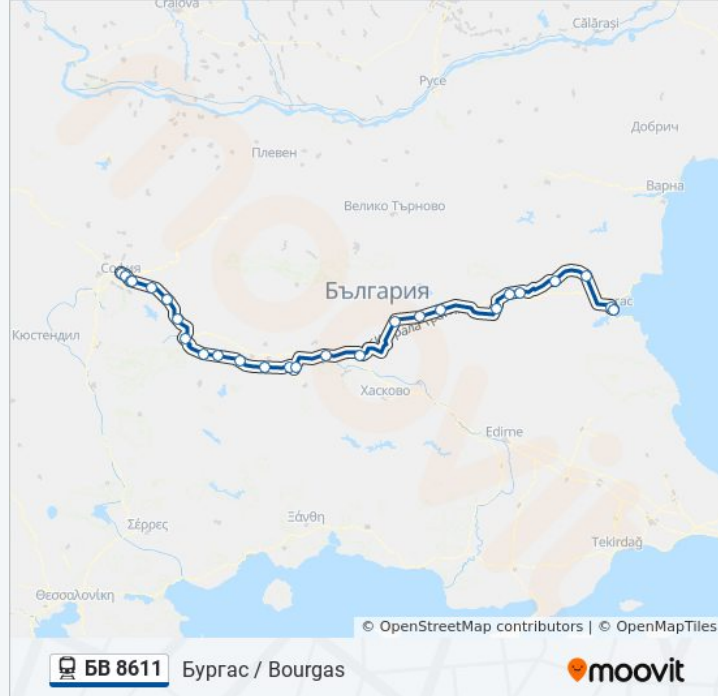

Стралджа

Карнобат

Айтос

Владимир Павлов

Бургас

БВ 8611 влак времевите графици и маршрутни карти са налични в офлайн PDF на moovitapp.com. Използвайте [Moovit App](#), за да видите автобусните времена в реално време, график на влаковете или график за метрото и упътване стъпка по стъпка за целия обществен транспорт в София.

[За Moovit](#) • [MaaS Solutions](#) • [Поддържани Страни](#) • [Moovit Общност](#)

© 2023 Moovit - Всички Права Запазени

**Проверете Времената на
Пристигане в Реално Време**