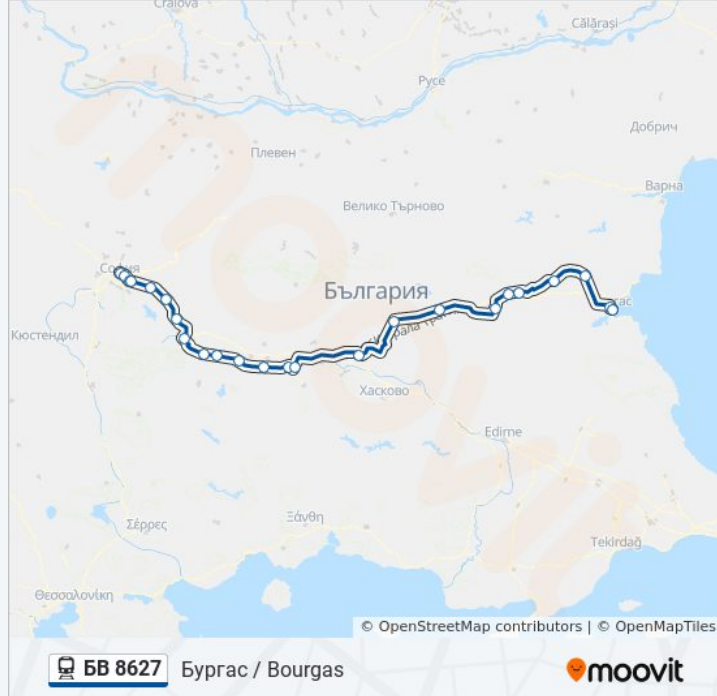

Линия БВ 8627 влак Бургас / Bourgas има един маршрут. В редовните делнични дни, работните часове са:

(1) Бургас / Bourgas: 22:40

Използвайте Moovit App, за да намерите най-близката спирка БВ 8627 влак до вас и да разберете кога пристига следващия БВ 8627 влак.

Направление: Бургас / Bourgas

24 спирки

[ПРЕГЛЕД НА ГРАФИКА НА ЛИНИЯТА](#)

София

Подуяне Пътническа / Poduyane Patnicheska

Искърско Шоце / Iskarsko Shose

Искър / Iskar

Елин Пелин / Elin Pelin

Тракия

Чирпан

Стара Загора

Нова Загора

Ямбол

Зимница

Стралджа

Карнобат

Сpirки: 24

Продължителност на Пътуването: 410 мин

Данни за Линията:

Айтос

Владимир Павлов

Бургас

БВ 8627 влак времевите графици и маршрутни карти са налични в офлайн PDF на moovitapp.com. Използвайте [Moovit App](#), за да видите автобусните времена в реално време, график на влаковете или график за метрото и упътване стъпка по стъпка за целия обществен транспорт в София.