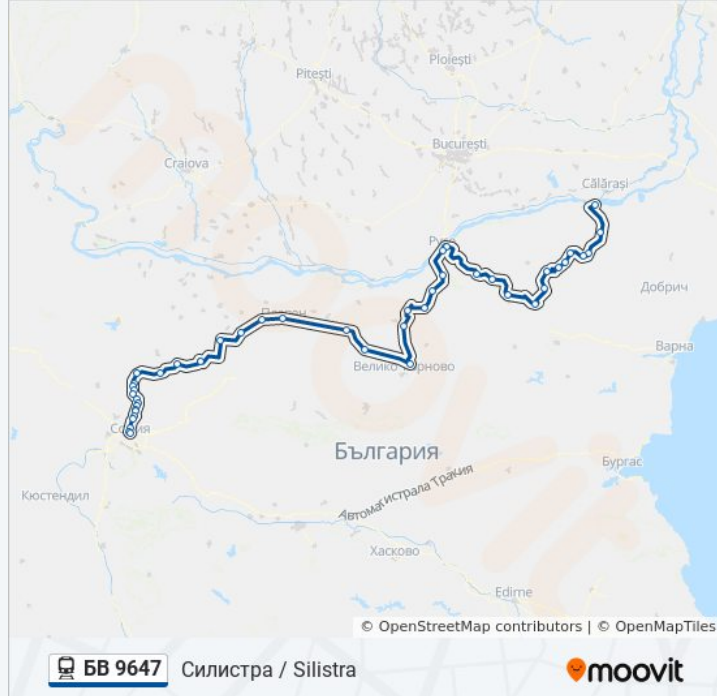

Плевен
Левски
Павликени
Горна Оряховица
Полски Тръмбеш
Бяла
Борово
Две Могили
Иваново
Русе
Русе Товарна Спирка
Русе Разпределителна
Ветово
Сеново
Разград
Самуил
Богданци
Исперих
Тодорово
Безименна
Руйно
Дулово
Межден
Алфатар
Силистра

БВ 9647 влак времеви графици и маршрутни карти са налични в офлайн PDF на moovitapp.com. Използвайте [Moovit App](#), за да видите автобусните времена в реално време, график на влаковете или график за метрото и упътване стъпка по стъпка за целия обществен транспорт в София.

[За Moovit](#) • [MaaS Solutions](#) • [Поддържани Страни](#) • [Moovit Общност](#)

© 2023 Moovit - Всички Права Запазени

Проверете Времената на Пристигане в Реално Време