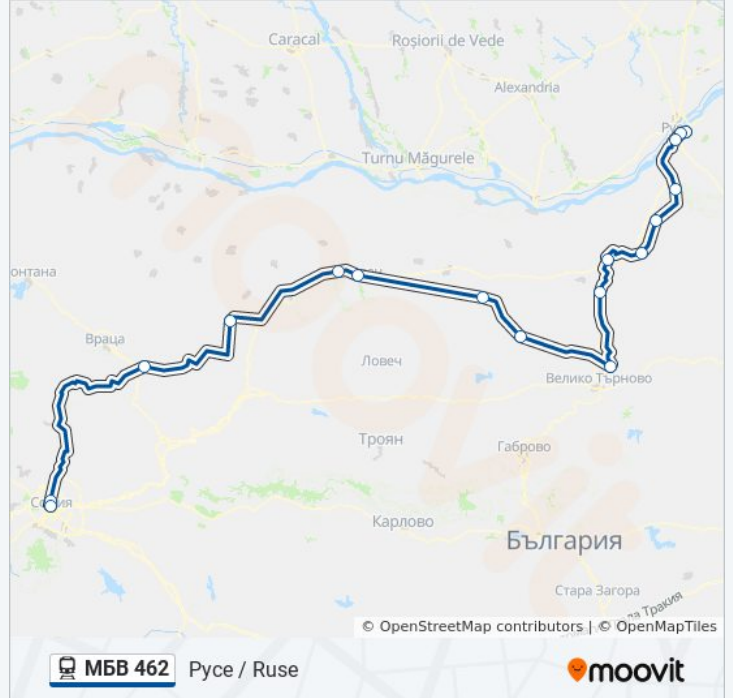

 МБВ 462

Русе / Ruse

Преглед В Уебсайт Режим

Линия МБВ 462 влак Русе / Ruse има един маршрут. В редовните делнични дни, работните часове са:

(1) Русе / Ruse: 11:30

Използвайте Moovit App, за да намерите най-близката спирка МБВ 462 влак до вас и да разберете кога пристига следващия МБВ 462 влак.

Направление: Русе / Ruse

17 спирки

[ПРЕГЛЕД НА ГРАФИКА НА ЛИНИЯТА](#)

София
София Север / Sofia North
Мездра
Червен Бряг
Ясен
Плевен
Левски
Павликени
Горна Оряховица
Полски Тръмбеш
Бяла
Борово
Две Могили
Иваново
Русе
Русе Товарна Спирка
Русе Разпределителна

Времеви График за МБВ 462 влак

Русе / Ruse Разписание на маршрута:

понеделник	11:30
вторник	11:30
сряда	11:30
четвъртък	11:30
петък	11:30
събота	11:30
неделя	11:30

Информация за МБВ 462 влак**Упътване:** Русе / Ruse**Спирки:** 17**Продължителност на Пътуването:** 375 мин**Данни за Линията:**