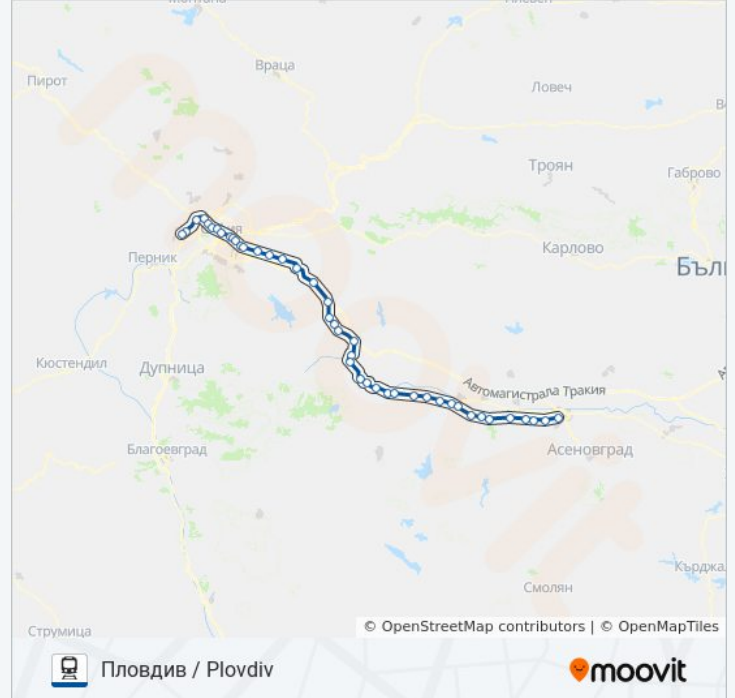

ПВ 10113

Пловдив / Plovdiv

Преглед В Уебсайт Режим

Линия ПВ 10113 влак Пловдив / Plovdiv има един маршрут. В редовните делнични дни, работните часове са:

(1) Пловдив / Plovdiv: 11:40

Използвайте Moovit App, за да намерите най-близката спирка ПВ 10113 влак до вас и да разберете кога пристига следващия ПВ 10113 влак.

**Направление: Пловдив / Plovdiv**

43 спирки

[ПРЕГЛЕД НА ГРАФИКА НА ЛИНИЯТА](#)

Банкя

Иваняне

Божурище

Волюяк

Обеля

Пловдив / Plovdiv Разписание на маршрута:

понеделник	11:40
вторник	11:40
сряда	11:40
четвъртък	11:40
петък	11:40
събота	11:40
неделя	11:40

**Информация за ПВ 10113 влак****Упътване:** Пловдив / Plovdiv**Спирки:** 43**Продължителност на Пътуването:** 220 мин**Данни за Линията:**

Огняново

Хаджиево

Стамболийски

Кадиево

Тодор Каблешково

Прослав

Пловдив/Plovdiv

ПВ 10113 влак времевите графици и маршрутни карти са налични в офлайн PDF на [moovitapp.com](https://moovitapp.com). Използвайте [Moovit App](#), за да видите автобусните времена в реално време, график на влаковете или график за метрото и упътване стъпка по стъпка за целия обществен транспорт в София.