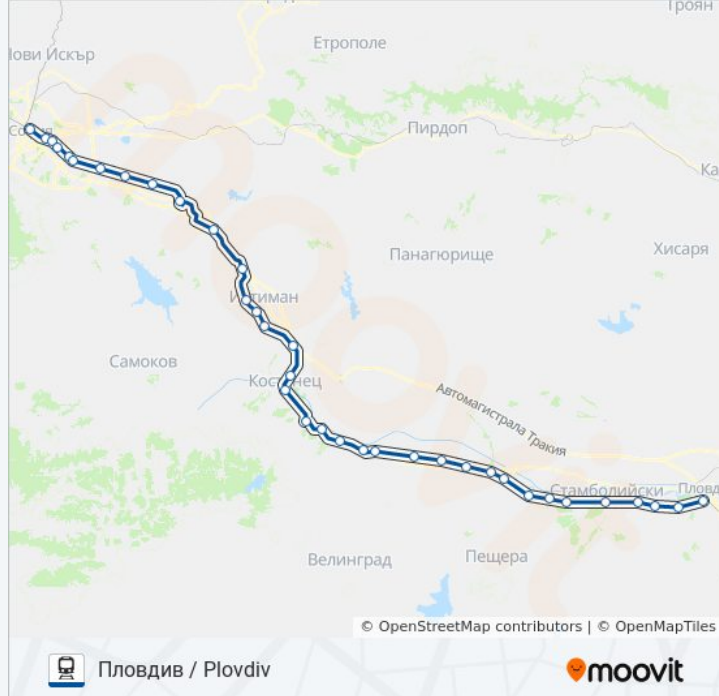

 ПВ 10115

Пловдив / Plovdiv

Преглед В Уебсайт Режим

Линия ПВ 10115 влак Пловдив / Plovdiv има един маршрут. В редовните делнични дни, работните часове са:

(1) Пловдив / Plovdiv: 17:25

Използвайте Moovit App, за да намерите най-близката спирка ПВ 10115 влак до вас и да разберете кога пристига следващия ПВ 10115 влак.

Синитово

Огняново

Хаджиево

Стамболийски

Кадиево

Тодор Каблешково

Прослав

Пловдив/Plovdiv