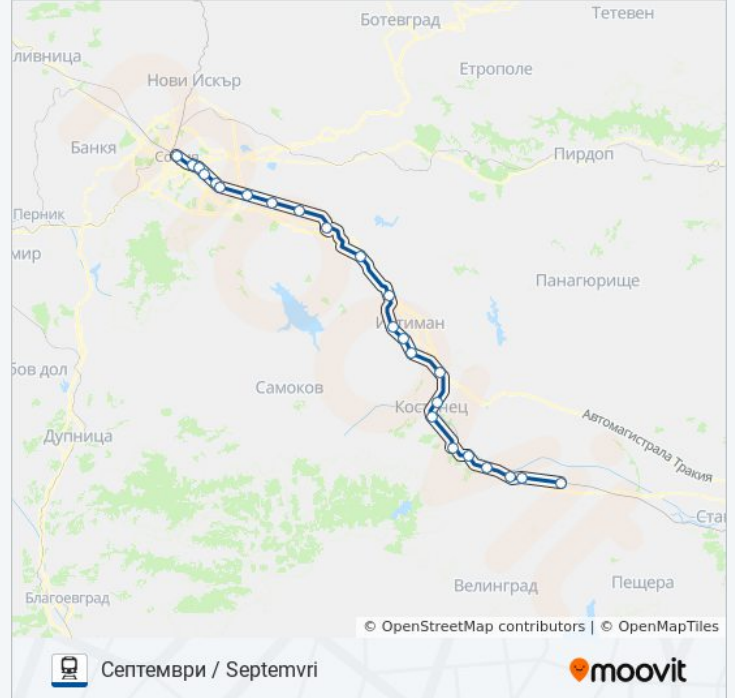

Момина Клисура

Белово

Благой Захариев

Септември

ПВ 10123 влак времевите графици и маршрутни карти са налични в офлайн PDF на moovitapp.com. Използвайте [Moovit App](#), за да видите автобусните времена в реално време, график на влаковете или график за метрото и упътване стъпка по стъпка за целия обществен транспорт в София.

[За Moovit](#) • [MaaS Solutions](#) • [Поддържани Страни](#) • [Moovit Общност](#)

© 2023 Moovit - Всички Права Запазени

**Проверете Времената на
Пристигане в Реално Време**