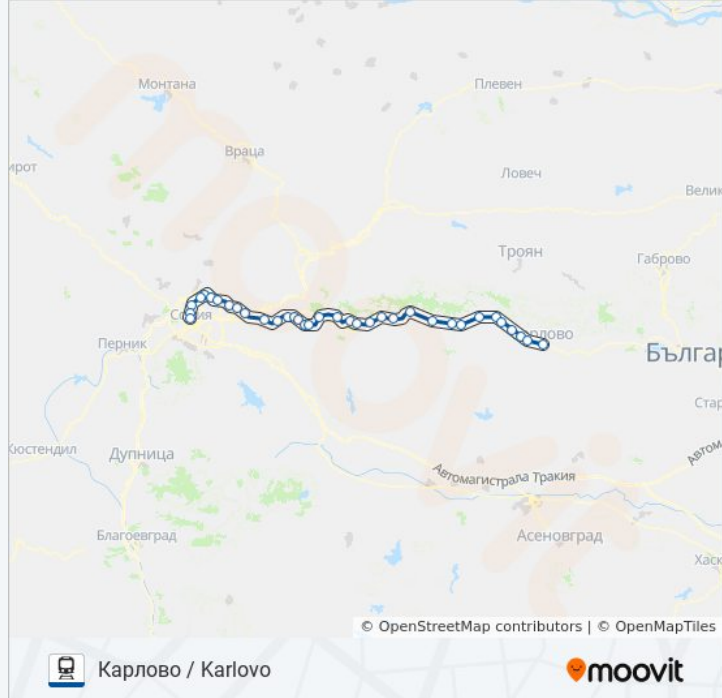

Челопеч

Златица

Пирдоп

Антон

Копривщица

Стряма

Клисура

Розино

Христо Даново

Кърнаре

Игнатово

Анево

Сопот

Карлово

ПВ 30111 влак времевите графици и маршрутни карти са налични в офлайн PDF на moovitapp.com. Използвайте [Moovit App](#), за да видите автобусните времена в реално време, график на влаковете или график за метрото и упътване стъпка по стъпка за целия обществен транспорт в София.

[За Moovit](#) • [MaaS Solutions](#) • [Поддържани Страни](#) • [Moovit Общност](#)

© 2023 Moovit - Всички Права Запазени

Проверете Времената на Пристигане в Реално Време