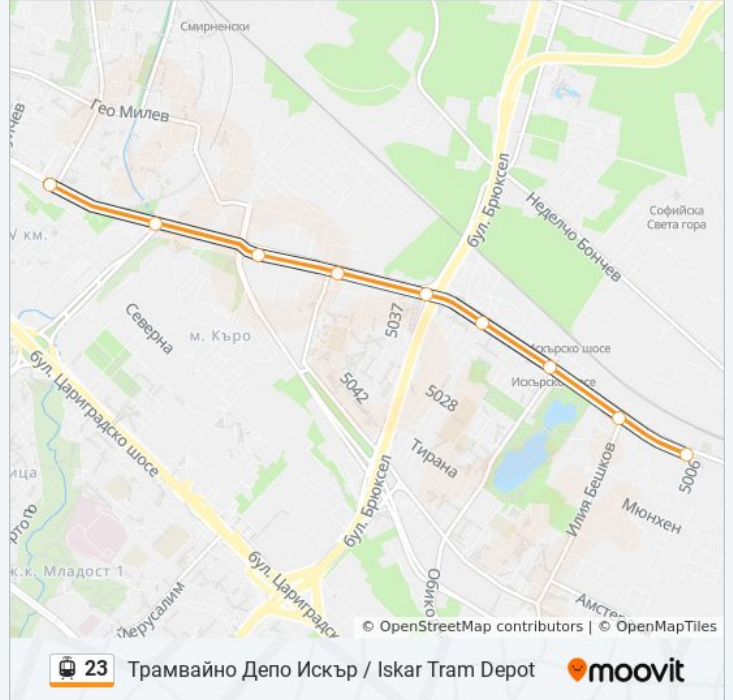

Ул. Мюнхен / Munich St. (2584)

Ул. Искърско Шоце / Iskarsko Shose St. (2582)

28-Ми Пощенски Клон / 28-Th Post Office (1410)

28-Ми Дкц / 28-Th Polyclinic (0026)

Бул. Кръстьо Пастухов / Krastyo Pastuhov Blvd. (1631)

## Времени График за 23 трамвай

Трамвайно Депо Искър / Iskar Tram Depot

Разписание на маршрута:

понеделник	20:35 - 21:04
вторник	20:35 - 21:04
сряда	20:35 - 21:04
четвъртък	20:35 - 21:04
петък	20:35 - 21:04
събота	20:35 - 21:04
неделя	20:35 - 21:04

## Информация за 23 трамвай

**Упътване:** Трамвайно Депо Искър / Iskar Tram Depot

**Спирки:** 9

**Продължителност на Пътуването:** 12 мин

**Данни за Линията:**

23 трамвай времевите графици и маршрутни карти са налични в офлайн PDF на [moovitapp.com](https://moovitapp.com). Използвайте [Moovit App](#), за да видите автобусните времена в реално време, график на влаковете или график за метрото и упътване стъпка по стъпка за целия обществен транспорт в София.