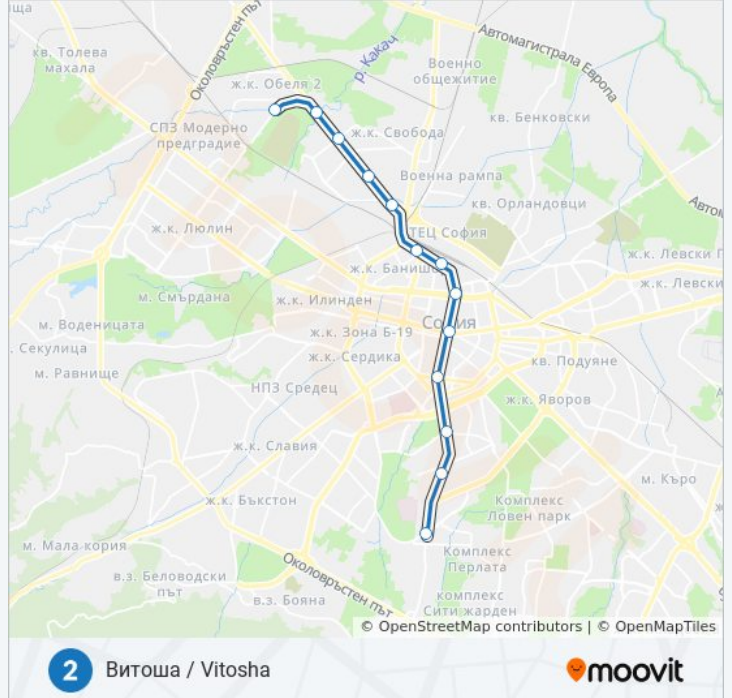

Използвайте Moovit App, за да намерите най-близката спирка M2 метро до вас и да разберете кога пристига следващия M2 метро.

Направление: Витоша / Vitosha

13 спирки

[ПРЕГЛЕД НА ГРАФИКА НА ЛИНИЯТА](#)

Обеля / Obelya

Ломско Шоце / Lomsko Shose

Бели Дунав / Beli Dunav

Надежда / Nadezhda

Хан Кубрат / Han Kubrat

Княгиня Мария Луиза / Knyaginya Maria Luiza

Централна Гара / Central Railway Station

Лъвов Мост / Lions' Bridge

Сердика II / Serdika II

Национален Дворец На Културата / National Palace Of Culture

Европейски Съюз / European Union

Джеймс Баучер / James Bouchier

Витоша / Vitosha

Времеви График за M2 метро

Витоша / Vitosha Разписание на маршрута:

Направление: Обеля / Obelya

13 спирки

[ПРЕГЛЕД НА ГРАФИКА НА ЛИНИЯТА](#)

Витоша / Vitosha

Джеймс Баучер / James Bouchier

Европейски Съюз / European Union

Национален Дворец На Културата / National Palace Of Culture