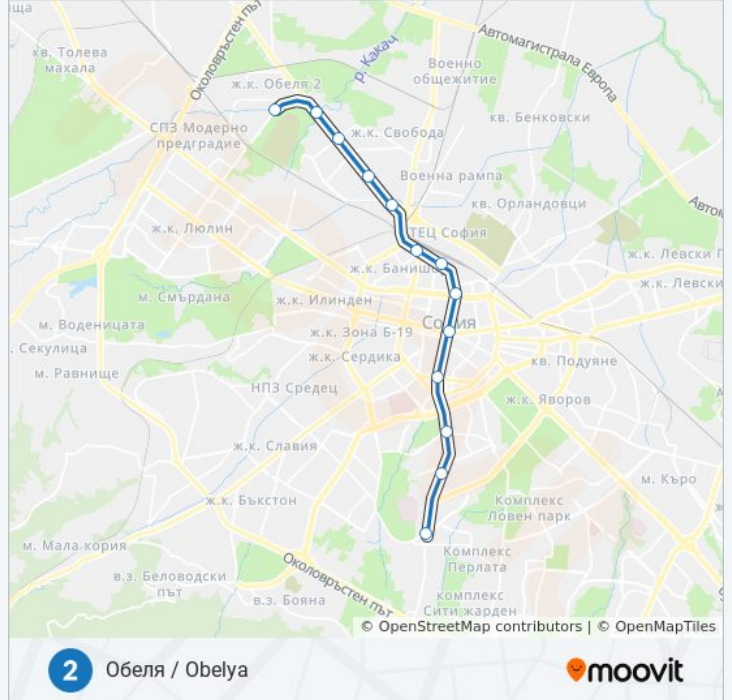

Използвайте Moovit App, за да намерите най-близката спирка M2 метро до вас и да разберете кога пристига следващия M2 метро.

Направление: Витоша / Vitosha

13 спирки

[ПРЕГЛЕД НА ГРАФИКА НА ЛИНИЯТА](#)

Обеля / Obelya

Направление: Обеля / Obelya

13 спирки

[ПРЕГЛЕД НА ГРАФИКА НА ЛИНИЯТА](#)

Витоша / Vitosha

Джеймс Баучер / James Bouchier

Европейски Съюз / European Union

Национален Дворец На Културата / National Palace Of Culture

Сердика II / Serdika II

Лъвов Мост / Lions' Bridge

Централна Гара / Central Railway Station

Княгиня Мария Луиза / Knyaginya Maria Luiza

Хан Кубрат / Han Kubrat

Надежда / Nadezhda

Бели Дунав / Beli Dunav

Ломско Шоце / Lomsko Shose

Информация за M2 метро

Упътване: Обеля / Obelya

Спирки: 13

Продължителност на Пътуването: 23 мин

Данни за Линията:

M2 метро времевите графици и маршрутни карти са налични в офлайн PDF на moovitapp.com. Използвайте [Moovit App](#), за да видите автобусните времена в реално време, график на влаковете или график за метрото и упътване стъпка по стъпка за целия обществен транспорт в София.